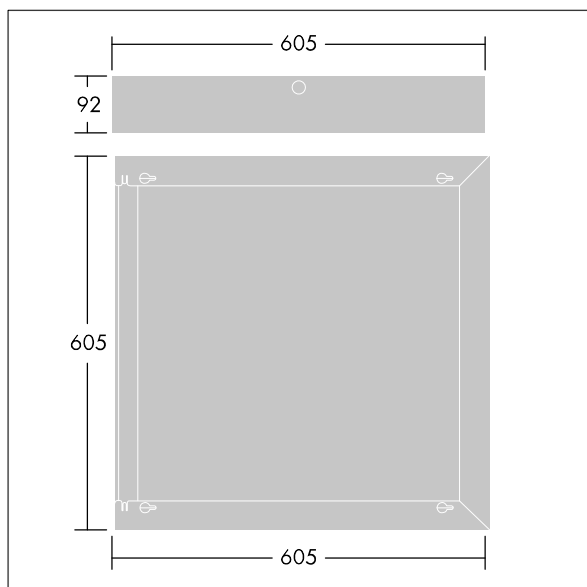

Omega LED

96241603 OMEGA LED SURFACE MTG KIT 597

THORN

Omega LED

Kit de fixation en plafonnier pour luminaire Omega LED 605 x 605 mm.

Poids : 2,5 kg

TLG_OMGL_F_PDBMSF.jpg

TLG_OMGL_M_LDMTG.wmf