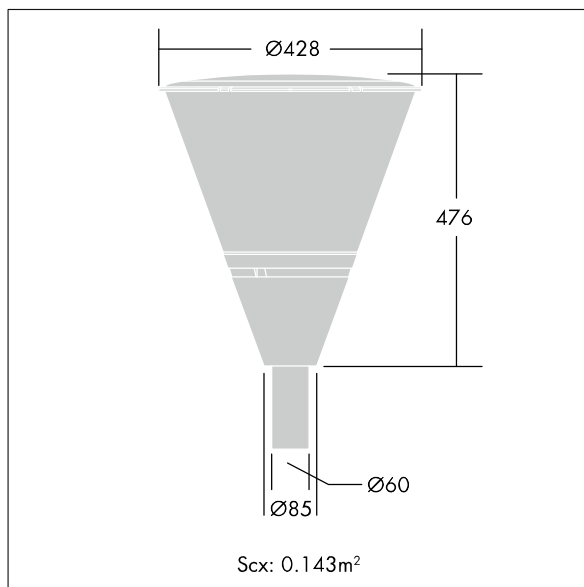

# THORN

**96256618 NELLA 100W HID SIL COL 3,20M Ø60  
+ HSE 100W**

|     |   |          |      |      |   |    |       |
|-----|---|----------|------|------|---|----|-------|
| E40 |  | 100W HSE | IP65 | IK08 |  | CE | 960°C |
|-----|---|----------|------|------|---|----|-------|

## Nella

Lanterne portée pour lampe HSE/HIE-CE 100 W, avec appareillage ferromagnétique. Classe électrique II, IP65, IK08. Embase en aluminium coulé, thermopoudré gris (RAL9006). Capot en Polycarbonate gris argent résistant aux rayons UV. Vasque : Polycarbonate transparent, avec traitement anti-UV. Optique : aluminium. Fourni en un seul carton. Lampes à commander séparément.

Livré avec mât de 3,2 m en et emmanchement Ø60mm sur 65mm de long.

Dimensions : Ø85/428 x 476 mm  
Puissance totale : 114 W  
Poids : 39,04 kg  
Scx : 0.143m<sup>2</sup>

TLG\_NLLA\_F\_P1.jpg

TLG\_NLLA\_M\_LD1.wmf

TLG\_LA\_NELSE1.idt

Position de la lampe: STD - Standard

Lampe: HSE 100W

Flux lumineux global: 9200 lm

Rend.: 0,46 Rend. Sup.: 0,05 Rend. Inf.: 0,41