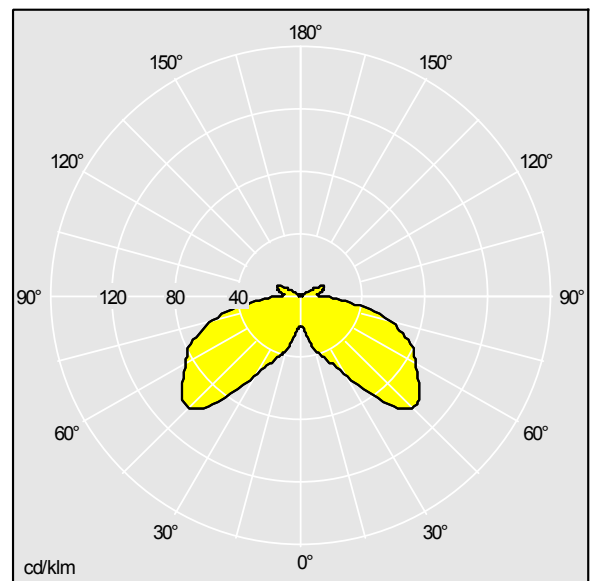

Livré avec mât de 3,2 m en et emmanchement Ø60mm sur 65mm de long.

Dimensions : Ø85/428 x 476 mm  
Puissance totale : 114 W  
Poids : 39,04 kg  
Scx : 0.143m<sup>2</sup>

TLG\_NLLA\_F\_P1.jpg

TLG\_NLLA\_M\_LD1.wmf

TLG\_LA\_NELSE1.idt

Position de la lampe: STD - Standard

Lampe: HSE 100W

Flux lumineux global: 9200 lm

Rend.: 0,46 Rend. Sup.: 0,05 Rend. Inf.: 0,41