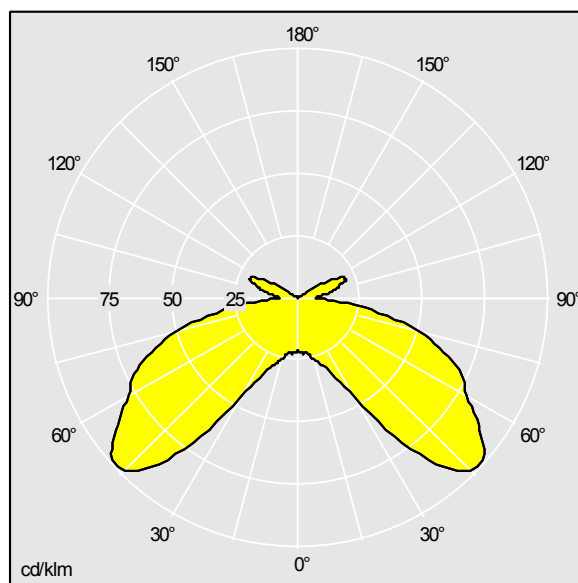

Livré avec mât de 3,2 m en et emmanchement Ø60mm sur 65mm de long.

Dimensions : Ø85/428 x 476 mm

Puissance totale : 81 W

Poids : 37,6 kg

Scx : 0.143m<sup>2</sup>

TLG\_NLLA\_F\_P1.jpg

TLG\_NLLA\_M\_LD1.wmf

TLG\_LA\_NELSE7.idt

Position de la lampe: STD - Standard

Lampe: HSE 70W

Flux lumineux global: 5800 lm

Rend.: 0,41 Rend. Sup.: 0,05 Rend. Inf.: 0,36