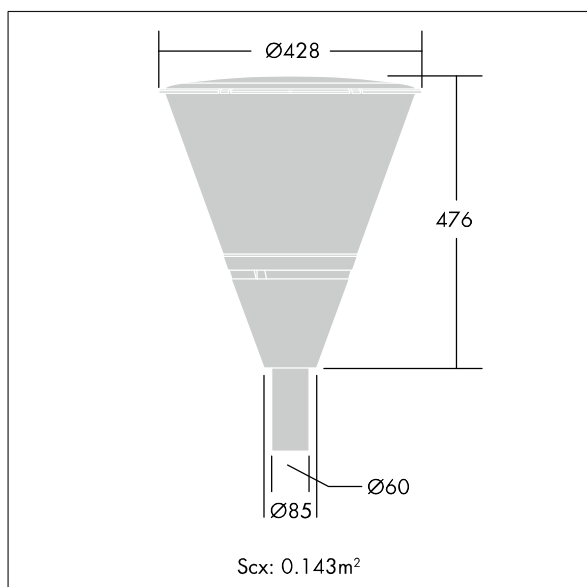

## Nella

Lanterne portée pour lampe HSE/HIE-CE 70 W, avec appareillage ferromagnétique. Classe électrique II, IP65, IK08. Embase en aluminium coulé, thermopoudré gris (RAL9006). Capot en Polycarbonate gris argent résistant aux rayons UV. Vasque : Polycarbonate transparent, avec traitement anti-UV. Optique : aluminium. Fourni en un seul carton. Lampes à commander séparément.

Livré avec mât de 3,2 m en et emmanchement Ø60mm sur 65mm de long.

Dimensions : Ø85/428 x 476 mm

Puissance totale : 81 W

Poids : 37,6 kg

Scx : 0.143m<sup>2</sup>

TLG\_NLLA\_F\_P1.jpg

TLG\_NLLA\_M\_LD1.wmf

TLG\_LA\_NELSE7.idt

Position de la lampe: STD - Standard

Lampe: HSE 70W

Flux lumineux global: 5800 lm

Rend.: 0,41 Rend. Sup.: 0,05 Rend. Inf.: 0,36