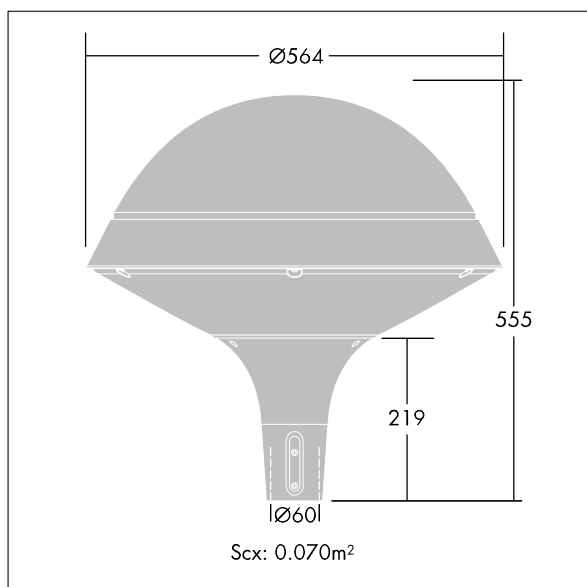

96260701 PLD R LED 18L70 WST BPSW CL2 D60 L740

Plurio

Lanterne décorative portée avec ensemble 40W LED et driver électronique. Classe électrique II, IP66, IK08. Base en aluminium, coulé, gris argent thermopoudré. Capot de forme rond, fabriqué en aluminium gris argent (close to RAL9006) texturé. Diffuseur Polycarbonate (PC) transparent avec traitement anti-UV et prismes anti-éblouissements. Réflecteur interne rue large. Equipé d'un 50% circuit de réduction de puissance, qui entre en vigueur 3 heures avant et 5 heures après un minuit calculé. Il peut être désactivé à l'installation avec un interrupteur interne facilement accessible. Ensemble fourni dans un même carton. Livré avec LED 4 000 K

Montage porté sur un emmanchement de Ø 60 mm, 75 mm de long.

Dimensions : Ø564 x 564 mm

Puissance du luminaire: 40 W

Poids : 7,2 kg

Scx : 0.073m²

Efficacité lumineuse du luminaire: 88 lm/W

TLG_PLRO_F_LEDSYMRND.jpg

TLG_PLRO_M_SPHRd60.wmf

TLLA_PLU18L70WST4KG32_DC.ltd

Position de la lampe: STD - Standard

Source lumineuse: LED

Flux lumineux du luminaire*: 3517 lm

Efficacité lumineuse du luminaire*: 88 lm/W

Indice min. de rendu des couleurs: 70