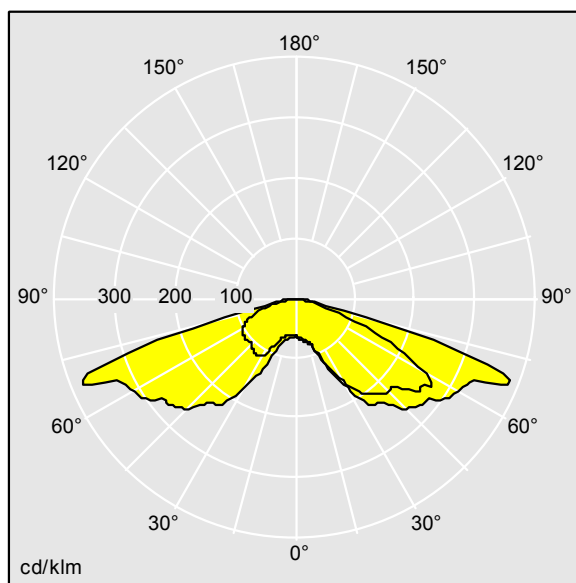

96260701 PLD R LED 18L70 WST BPSW CL2 D60 L740

Plurio

Lanterne décorative portée avec ensemble 40W LED et driver électronique. Classe électrique II, IP66, IK08. Base en aluminium, coulé, gris argent thermopoudré. Capot de forme rond, fabriqué en aluminium gris argent (close to RAL9006) texturé. Diffuseur Polycarbonate (PC) transparent avec traitement anti-UV et prismes anti-éblouissements. Réflecteur interne rue large. Equipé d'un 50% circuit de réduction de puissance, qui entre en vigueur 3 heures avant et 5 heures après un minuit calculé. Il peut être désactivé à l'installation avec un interrupteur interne facilement accessible. Ensemble fourni dans un même carton. Livré avec LED 4 000 K

Montage porté sur un emmanchement de Ø 60 mm, 75 mm de long.

Dimensions : Ø564 x 564 mm

Puissance du luminaire: 40 W

Poids : 7,2 kg

Scx : 0.073m²

Efficacité lumineuse du luminaire: 88 lm/W

TLG_PLRO_F_LEDSYMRND.jpg

TLG_PLRO_M_SPHRd60.wmf

TLLA_PLU18L70WST4KG32_DC.ltd

Position de la lampe: STD - Standard

Source lumineuse: LED

Flux lumineux du luminaire*: 3517 lm

Efficacité lumineuse du luminaire*: 88 lm/W

Indice min. de rendu des couleurs: 70

Rend.: 1,00 Rend. Sup.: 0,00 Rend. Inf.: 1,00

Convertisseur: 1 x 87500884 LCO 40/200-1050/64
o4a NF C EXC3

Température de couleur: 4000 Kelvin

Vie utile nominale (B10)*:

L90 100000h à 25°C

Puissance du luminaire*: 40 W