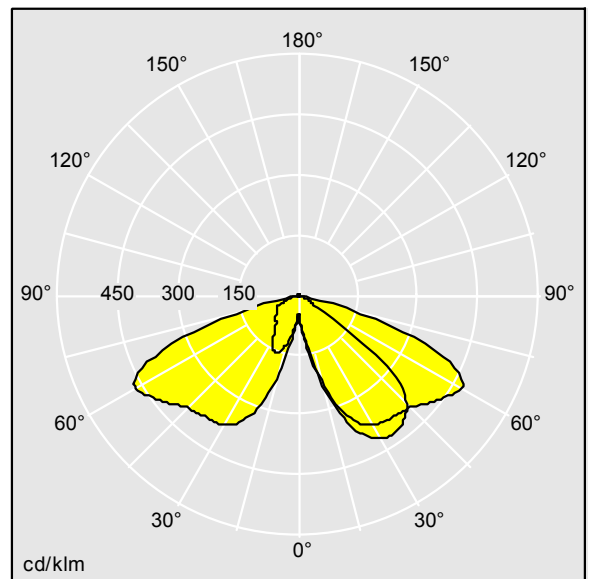

Legend

THORN

96262626 LEGEND 36L50 RC 740 BP RPF CL2 T60

LED 55W LEG_36L50-740RC	ISO 9223 C5	IP65	IK08		CE		EAC			
-------------------------	----------------	------	------	--	----	--	-----	--	--	--

Legend

Lanterne LED patrimoine moderne Installation portée avec optique perforée pour créer un éclairage décoratif sur le dessus de la lanterne. Electronique,. Classe électrique II, IP65, IK08. Corps : aluminium fonderie thermopoudré gris 900, finition texturé (close to RAL 7043). Boîtier : verre trempé plat. Protection contre les surtensions : 10 kV en mode commun single pulse et 8 kV en mode commun multipulse; 6 kV en mode différentiel multipulse. Si un système DALI est connecté: 6 kV en mode mode commun et mode différentiel multipulse. Livré avec LED 4 000 K.

Dimensions : 446 x 446 x 999 mm
Puissance du luminaire: 55 W
Poids : 17,6 kg
Scx : 0.14 m²

TLG_LGND_F_CLS.jpg

TLG_LGND_M_MTP.wmf

TL_LE36L50RC740.idt

Position de la lampe: STD - Standard
Source lumineuse: LED
Flux lumineux du luminaire*: 7391 lm
Efficacité lumineuse du luminaire*: 134 lm/W
Indice min. de rendu des couleurs: 70
Rend.: 1,00 Rend. Sup.: 0,02 Rend. Inf.: 0,99

Convertisseur: 1 x 87500825 LCO 90/200-1050/165
NF C ADV3
Température de couleur*: 4000 Kelvin
Tolérance de la couleur (MacAdam intial): 5
Vie utile nominale (B10)*:
L90 100000h à 25°C
Puissance du luminaire*: 55 W Facteur de puissance
= 0,95