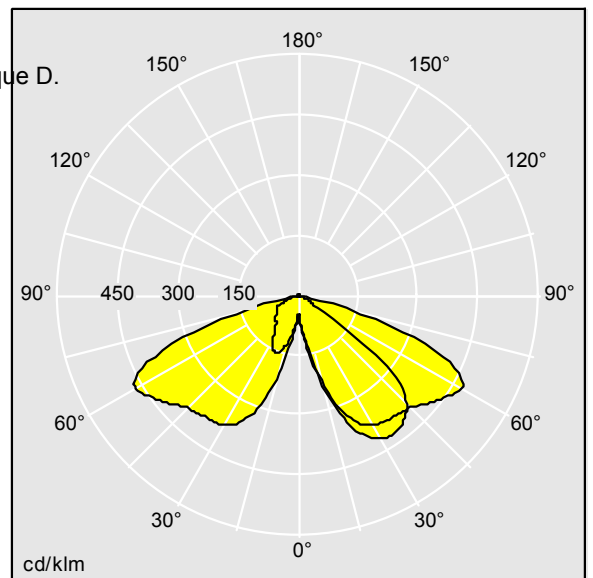

## Legend

### 96262740 LEGEND GT LED 36L50 RC 740 CL2

**LED** 55W LEG\_36L50-740RC

## Legend

Appareillage LED de remplacement avec optique fermée.  
 Convertit une lanterne HID Legend en LED 55W. Classe électrique II Livré avec LED 4 000 K.

Ce produit contient une source lumineuse de classe d'efficacité énergétique D.