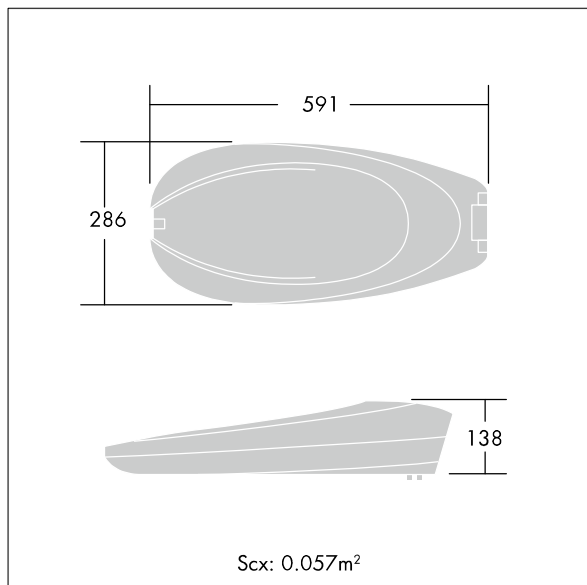

96265544 OXANE S 12L70 BP SW NR EFL 740 CL2

LED 28W OX12L70-740NR	ISO 9223 C3	IP66	IK09							
------------------------------	----------------	------	------	--	--	--	--	--	--	--

Oxane

Luminaire LED de haute efficacité pour l'éclairage routier, avec moteur d'éclairage. Corps et emmanchement en aluminium injecté, thermopoudré Akzo texturé 150 gris clair, boîtier plat verre trempé. Classe électrique II, IP66. Emmanchement top (emmanchement de 60/76 mm de Ø et 80 mm de long, inclinaison 5°) ou latéral (emmanchement de 49/60 mm de Ø et 120 mm de long, inclinaison à 0°). Equipé d'un 50% circuit de réduction de puissance, qui entre en vigueur 3 heures avant et 5 heures après un minuit calculé. Il peut être désactivé à l'installation avec un interrupteur interne facilement accessible. Livré avec LED 4 000 K

Dimensions : 591 x 286 x 138 mm
 Puissance du luminaire: 28 W
 Poids : 6,43 kg
 Scx : 0.057 m²

TLG_OXAN_F_POSTTOPPDB_1_14.jpg

TLG_OXAN_M_LD1.wmf

TL_OX12L70NR740.idt

Position de la lampe: STD - Standard
 Source lumineuse: LED
 Flux lumineux du luminaire*: 3109 lm
 Efficacité lumineuse du luminaire*: 111 lm/W
 Indice min. de rendu des couleurs: 70
 Convertisseur: 1 x 96271287 DRV OS OT 40W 1.05A
 56V D #1A0 4DIMLT2 E