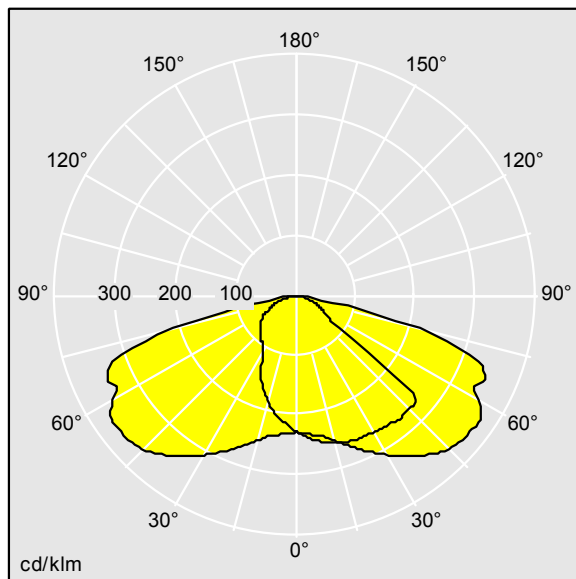

96265544 OXANE S 12L70 BP SW NR EFL 740 CL2

LED 28W OX12L70-740NR	ISO 9223 C3	IP66	IK09							
------------------------------	----------------	------	------	--	--	--	--	--	--	--

Oxane

Luminaire LED de haute efficacité pour l'éclairage routier, avec moteur d'éclairage. Corps et emmanchement en aluminium injecté, thermopoudré Akzo texturé 150 gris clair, boîtier plat verre trempé. Classe électrique II, IP66. Emmanchement top (emmanchement de 60/76 mm de Ø et 80 mm de long, inclinaison 5°) ou latéral (emmanchement de 49/60 mm de Ø et 120 mm de long, inclinaison à 0°). Equipé d'un 50% circuit de réduction de puissance, qui entre en vigueur 3 heures avant et 5 heures après un minuit calculé. Il peut être désactivé à l'installation avec un interrupteur interne facilement accessible. Livré avec LED 4 000 K

Dimensions : 591 x 286 x 138 mm
 Puissance du luminaire: 28 W
 Poids : 6,43 kg
 Scx : 0.057 m²

TLG_OXAN_F_POSTTOPPDB_1_14.jpg

TLG_OXAN_M_LD1.wmf

TL_OX12L70NR740.idt

Position de la lampe: STD - Standard
 Source lumineuse: LED
 Flux lumineux du luminaire*: 3109 lm
 Efficacité lumineuse du luminaire*: 111 lm/W
 Indice min. de rendu des couleurs: 70
 Convertisseur: 1 x 96271287 DRV OS OT 40W 1.05A
 56V D #1A0 4DIMLT2 E

Température de couleur: 4000 Kelvin
 Tolérance de la couleur (MacAdam initial): 5
 Vie utile nominale (B10)*:
 L90 100000h à 25°C
 Puissance du luminaire*: 28 W Facteur de puissance
 = 0,9

Equipement: FO
 Rend.: 1,00 Rend. Sup.: 0,00 Rend. Inf.: 1,00