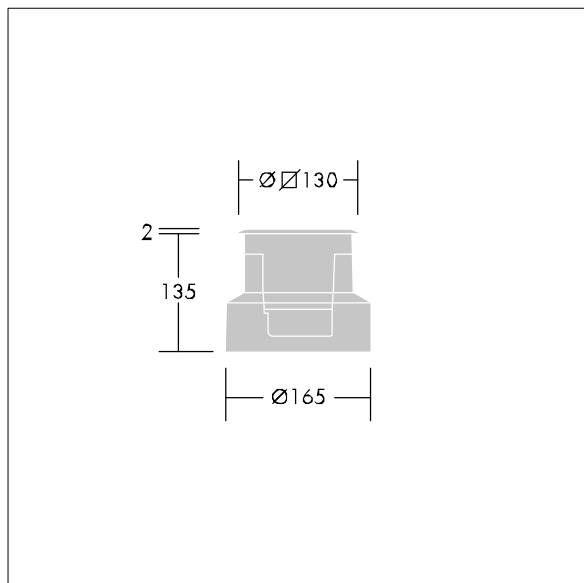

96271719 EFACT R0 3L50 ACC 22D 832 RS SF

EFact

Un luminaire rond Small encastré au sol. 3 LED(s) entraînés à 500mA par un driver intégré, angle de faisceau 22° pour les applications de guidage encastrées. Réglage de l'angle d'inclinaison $\pm 22^\circ$. Corps : aluminium fonderie avec finition poudrée. Collerette : Acier inox , 2 mm d'épaisseur. Fermeture avant : verre trempé sablé verre semi-dépoli verre, de 8 mm d'épaisseur, température de surface conforme à EN60598-2-13. Boîtier encastrable : Polypropylène. Classification IP67, classe électrique I. Charge statique maximum 1000 kg. Livré avec LED 3 200 K

Dimensions : $\varnothing 120 \times 126$ mm
 Puissance du luminaire: 6 W
 Flux lumineux du luminaire: 329 lm
 Efficacité lumineuse du luminaire: 55 lm/W
 Poids : 1,33 kg

TLG_EFCT_F_R03LEDRSSF.jpg

TLG_EFCT_M_2015LD0RS.wmf

TLLA_96271719.idt

Position de la lampe: STD - Standard
 Source lumineuse: LED
 Flux lumineux du luminaire*: 329 lm
 Efficacité lumineuse du luminaire*: 55 lm/W
 Indice min. de rendu des couleurs: 80
 Rend.: 1,00 Rend. Sup.: 1,00 Rend. Inf.: 0,00