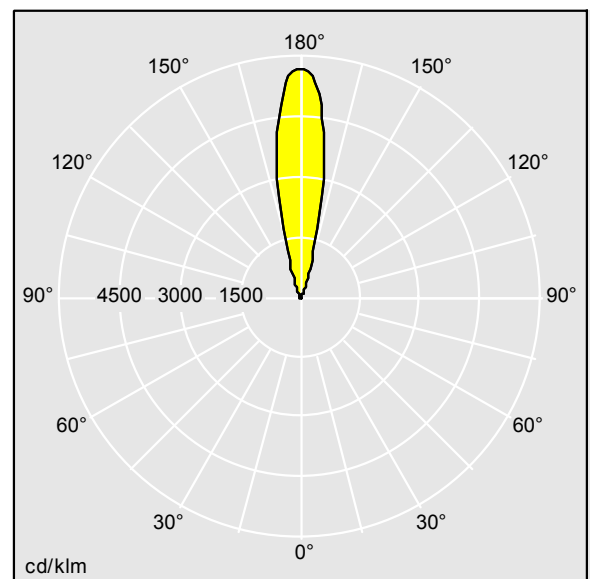

96271719 EFACT R0 3L50 ACC 22D 832 RS SF

EFact

Un luminaire rond Small encastré au sol. 3 LED(s) entraînés à 500mA par un driver intégré, angle de faisceau 22° pour les applications de guidage encastrées. Réglage de l'angle d'inclinaison $\pm 22^\circ$. Corps : aluminium fonderie avec finition poudrée. Collerette : Acier inox , 2 mm d'épaisseur. Fermeture avant : verre trempé sablé verre semi-dépoli verre, de 8 mm d'épaisseur, température de surface conforme à EN60598-2-13. Boîtier encastrable : Polypropylène. Classification IP67, classe électrique I. Charge statique maximum 1000 kg. Livré avec LED 3 200 K

Dimensions : $\varnothing 120 \times 126$ mm
 Puissance du luminaire: 6 W
 Flux lumineux du luminaire: 329 lm
 Efficacité lumineuse du luminaire: 55 lm/W
 Poids : 1,33 kg

TLG_EFCT_F_R03LEDRSSF.jpg

TLG_EFCT_M_2015LD0RS.wmf

TLLA_96271719.idt

Position de la lampe: STD - Standard
 Source lumineuse: LED
 Flux lumineux du luminaire*: 329 lm
 Efficacité lumineuse du luminaire*: 55 lm/W
 Indice min. de rendu des couleurs: 80
 Rend.: 1,00 Rend. Sup.: 1,00 Rend. Inf.: 0,00

Température de couleur*: 3000 Kelvin
 Durée de vie utile médiane*:
 50000h à 25°C
 Convertisseur: 1x EL2
 Puissance du luminaire*: 6 W
 Equipement: FO

Ce produit contient une source lumineuse de classe d'efficacité énergétique E.