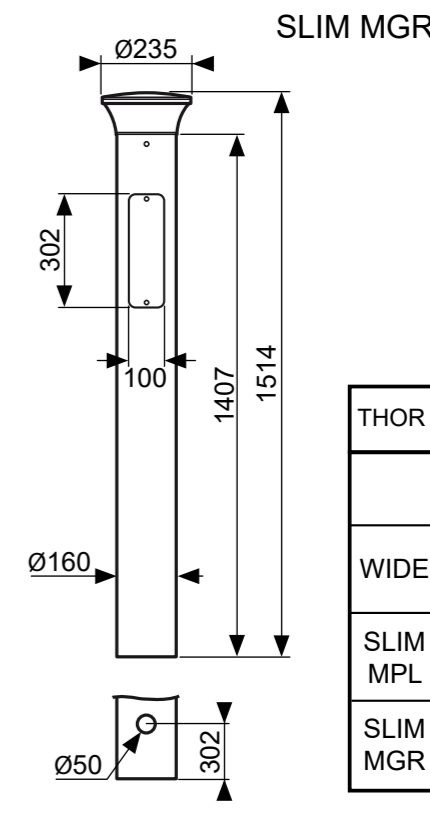

7 WIDE / SLIM MPL (BS or MAS) / SLIM MGR

THOR BOLLARD

THORN

- UK Installation instructions
- DE Montageanleitung
- CZ Montážní návod
- DK Monteringsvejledning
- EE Paigaldusjuhend

- FI Asennusohje
- FR Notice de montage
- HU Szerelési útmutató
- IT Istruzioni di montaggio
- LT Montavimo Instrukcijos

- LV Instalācijas instrukcija
- NO Monteringsanvisning
- PL Instrukcja montażu
- SE Installationsanvisning
- RU ИНСТРУКЦИЯ ПО МОНТАЖУ

TYPE : THOR BOLLARD WIDE  
THOR BOLLARD SLIM MPL  
THOR BOLLARD SLIM MGR

WIDE

SLIM MPL

SLIM MGR

La source lumineuse contenue dans ce luminaire ne doit être remplacée que par le fabricant ou son agent de maintenance ou une personne de qualification équivalente.

The light source contained in this luminaire shall only be replaced by the manufacturer or his service agent or a similar qualified person

Caution, risk of electric shock  
Danger, risque de chocs électriques

CLASS I CLASS II IK10 IP66 CE

THOR BOLLARD	
	(kg)
WIDE	9.0
SLIM MPL	7.7
SLIM MGR	9.3