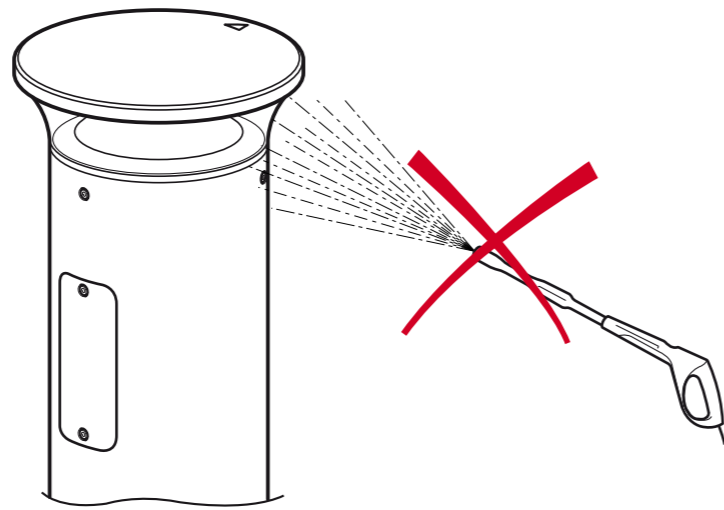

7 WIDE / SLIM MPL (BS or MAS) / SLIM MGR

THOR BOLLARD

THORN

- UK Installation instructions
- DE Montageanleitung
- CZ Montážní návod
- DK Monteringsvejledning
- EE Paigaldusjuhend

- FI Asennusohje
- FR Notice de montage
- HU Szerelési útmutató
- IT Istruzioni di montaggio
- LT Montavimo Instrukcijos