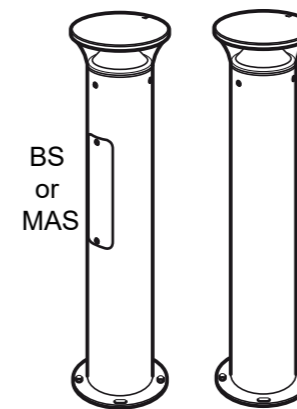

7 WIDE / SLIM MPL (BS or MAS) / SLIM MGR

THOR BOLLARD

THORN

- UK Installation instructions
- DE Montageanleitung
- CZ Montážní návod
- DK Monteringsvejledning
- EE Paigaldusjuhend

- FI Asennusohje
- FR Notice de montage
- HU Szerelési útmutató
- IT Istruzioni di montaggio
- LT Montavimo Instrukcijos

- LV Instalācijas instrukcija
- NO Monteringsanvisning
- PL Instrukcja montażu
- SE Installationsanvisning
- RU ИНСТРУКЦИЯ ПО МОНТАЖУ

TYPE : THOR BOLLARD WIDE
THOR BOLLARD SLIM MPL
THOR BOLLARD SLIM MGR

SLIM MPL

La source lumineuse contenue dans ce luminaire ne doit être remplacée que par le fabricant ou son agent de maintenance ou une personne de qualification équivalente.

The light source contained in this luminaire shall only be replaced by the manufacturer or his service agent or a similar qualified person

Caution, risk of electric shock
Danger, risque de chocs électriques

CLASS I CLASS II IK10 IP66 CE

THOR BOLLARD	
	(kg)
WIDE	9.0
SLIM MPL	7.7
SLIM MGR	9.3