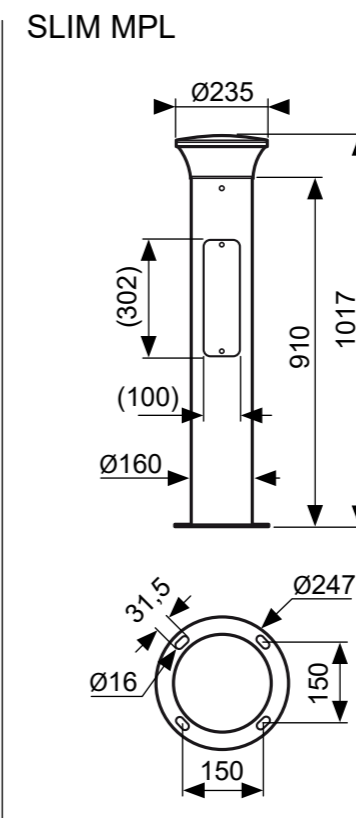

7 WIDE / SLIM MPL (BS or MAS) / SLIM MGR

THOR BOLLARD

THORN

- UK Installation instructions
- DE Montageanleitung
- CZ Montážní návod
- DK Monteringsvejledning
- EE Paigaldusjuhend

- FI Asennusohje
- FR Notice de montage
- HU Szerelési útmutató
- IT Istruzioni di montaggio
- LT Montavimo Instrukcijos

- LV Instalācijas instrukcija
- NO Monteringsanvisning
- PL Instrukcja montażu
- SE Installationsanvisning
- RU ИНСТРУКЦИЯ ПО МОНТАЖУ

TYPE : THOR BOLLARD WIDE  
THOR BOLLARD SLIM MPL  
THOR BOLLARD SLIM MGR

WIDE

SLIM MPL

SLIM MGR

La source lumineuse contenue dans ce luminaire ne doit être remplacée que par le fabricant ou son agent de maintenance ou une personne de qualification équivalente.

The light source contained in this luminaire shall only be replaced by the manufacturer or his service agent or a similar qualified person

Caution, risk of electric shock  
Danger, risque de chocs électriques

CLASS I CLASS II IK10 IP66 CE

THOR BOLLARD	
	(kg)
WIDE	9.0
SLIM MPL	7.7
SLIM MGR	9.3