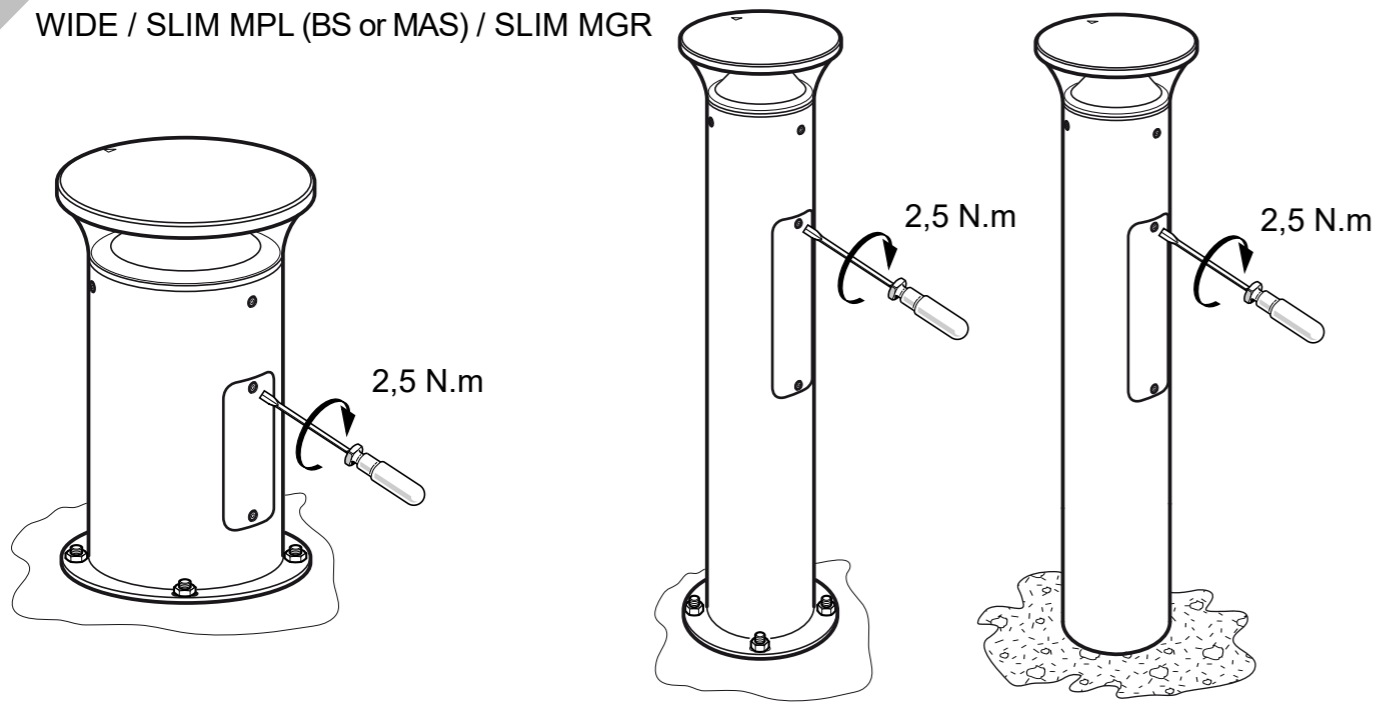

7 WIDE / SLIM MPL (BS or MAS) / SLIM MGR

THOR BOLLARD

THORN

- UK Installation instructions
- DE Montageanleitung
- CZ Montážní návod
- DK Monteringsvejledning
- EE Paigaldusjuhend

- FI Asennusohje
- FR Notice de montage
- HU Szerelési útmutató
- IT Istruzioni di montaggio
- LT Montavimo Instrukcijos

- LV Instalācijas instrukcija
- NO Monteringsanvisning
- PL Instrukcja montażu
- SE Installationsanvisning
- RU ИНСТРУКЦИЯ ПО МОНТАЖУ

TYPE : THOR BOLLARD WIDE  
THOR BOLLARD SLIM MPL  
THOR BOLLARD SLIM MGR

WIDE

SLIM MPL

SLIM MGR

La source lumineuse contenue dans ce luminaire ne doit être remplacée que par le fabricant ou son agent de maintenance ou une personne de qualification équivalente.

The light source contained in this luminaire shall only be replaced by the manufacturer or his service agent or a similar qualified person