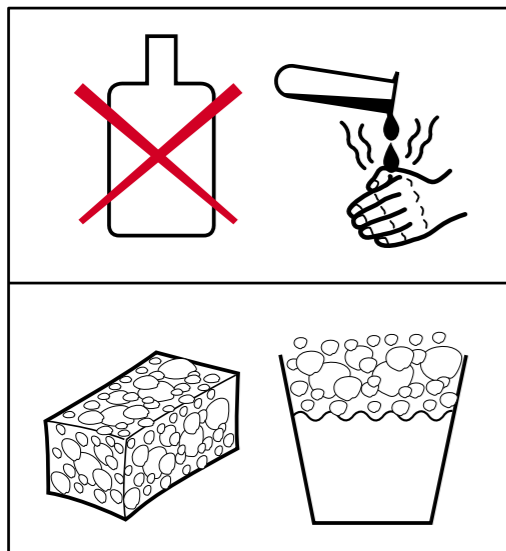

7 WIDE / SLIM MPL (BS or MAS) / SLIM MGR

THOR BOLLARD

THORN

- UK Installation instructions
- DE Montageanleitung
- CZ Montážní návod
- DK Monteringsvejledning
- EE Paigaldusjuhend

- FI Asennusohje
- FR Notice de montage
- HU Szerelési útmutató
- IT Istruzioni di montaggio
- LT Montavimo Instrukcijos