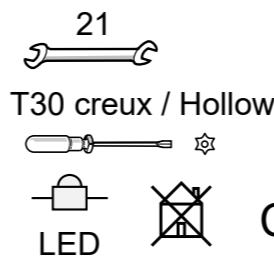

WIDE

SLIM MPL

SLIM MGR

La source lumineuse contenue dans ce luminaire ne doit être remplacée que par le fabricant ou son agent de maintenance ou une personne de qualification équivalente.

The light source contained in this luminaire shall only be replaced by the manufacturer or his service agent or a similar qualified person

Caution, risk of electric shock  
Danger, risque de chocs électriques

CLASS I CLASS II IK10 IP66 CE

THOR BOLLARD	
	(kg)
WIDE	9.0
SLIM MPL	7.7
SLIM MGR	9.3