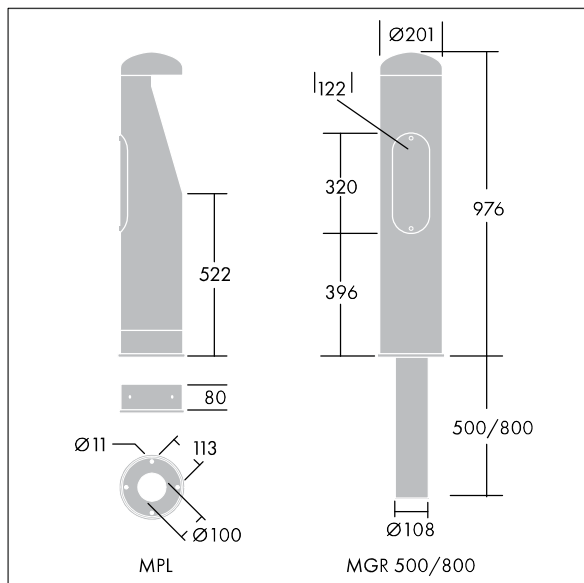

Borne Urba

96275588 URBA BOLLARD 4L105 730 CL2

THORN

LED 15W URBB_730	ISO 9223 C3	ida DALI DIM APPROVED	IP65		CE	EAC		650°C	
------------------	----------------	--------------------------	------	--	----	-----	--	-------	--

Borne Urba

Borne LED décorative. Electronique, non gradable. Classe électrique II, IP65, IK10. Corps et collerette : faible carbone acier, Zinc électro-plaqué, finition noir (RAL 9005). Diffuseur : plaque Polycarbonate (PC) de 5 mm transparent. Fixation semelle ou au sol à l'aide de bases à commander séparément. Livré avec LED 3 000 K.

Dimensions : Ø200 x 970 mm
Puissance du luminaire: 15 W
Flux lumineux du luminaire: 1009 lm
Efficacité lumineuse du luminaire: 67 lm/W
Poids : 12,9 kg

TLG_TEA1_F_PDB.jpg

TLG_TEA1_M_LD1.wmf

TL_URBB4L105-730.ltd

Position de la lampe: STD - Standard
Source lumineuse: LED
Flux lumineux du luminaire*: 1009 lm
Efficacité lumineuse du luminaire*: 67 lm/W
Indice min. de rendu des couleurs: 70
Convertisseur: 1 x 96277445 DRV TC ATPR 40W 1.
05A 44V F #CC SC BI