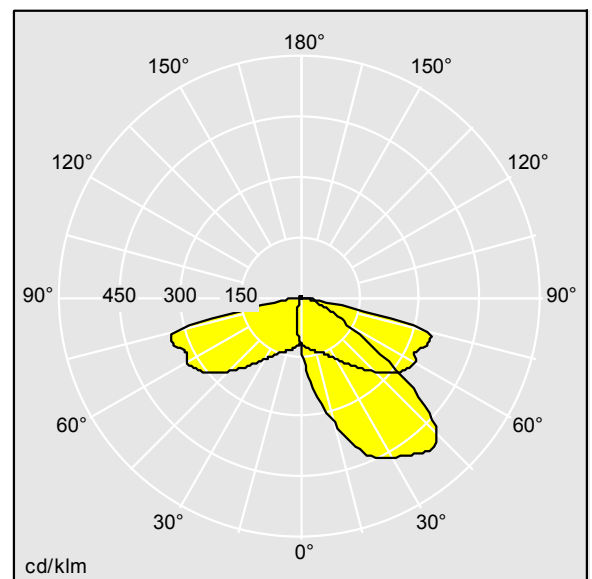

Borne Urba

Borne LED décorative. Electronique, non gradable. Classe électrique II, IP65, IK10. Corps et collerette : faible carbone acier, Zinc électro-plaqué, finition noir (RAL 9005). Diffuseur : plaque Polycarbonate (PC) de 5 mm transparent. Fixation semelle ou au sol à l'aide de bases à commander séparément. Livré avec LED 3 000 K.

Dimensions : Ø200 x 970 mm
Puissance du luminaire: 15 W
Flux lumineux du luminaire: 1009 lm
Efficacité lumineuse du luminaire: 67 lm/W
Poids : 12,9 kg

TLG_TEA1_F_PDB.jpg

TLG_TEA1_M_LD1.wmf

TL_URBB4L105-730.ltd

Position de la lampe: STD - Standard
Source lumineuse: LED
Flux lumineux du luminaire*: 1009 lm
Efficacité lumineuse du luminaire*: 67 lm/W
Indice min. de rendu des couleurs: 70
Convertisseur: 1 x 96277445 DRV TC ATPR 40W 1.
05A 44V F #CC SC BI