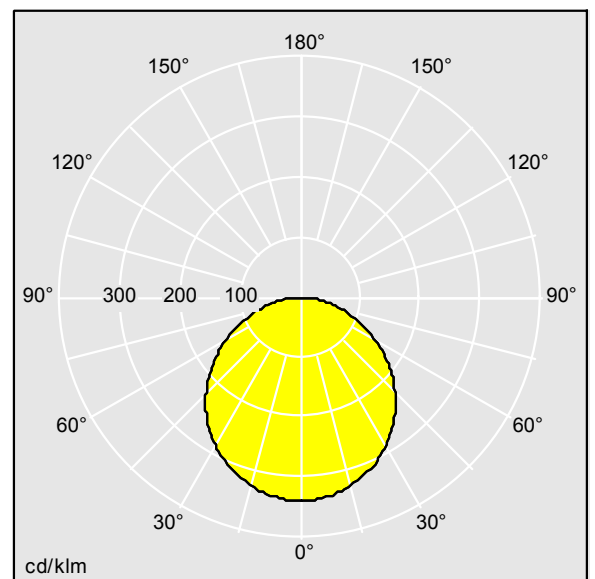

# Omega Circular

96627779 OMEGA C LED3200-830 HF R500

THORN

|                       |      |      |  |  |  |  |  |  |  |             |
|-----------------------|------|------|--|--|--|--|--|--|--|-------------|
| LED 42W LED_OMGC_3537 | IP20 | IK02 |  |  |  |  |  |  |  | Ta 0<br>+25 |
|-----------------------|------|------|--|--|--|--|--|--|--|-------------|

## Omega Circular

Dalle circulaire polyvalente pour encastrement dans une découpe de Ø200mm. Electronique, non gradable. Classe électrique I, IP20. Corps : aluminium et acier, blanc (RAL 9016). Diffuseur : acrylique opale. Livré avec LED 3 000 K.

Dimensions : Ø500 x 55 mm  
Puissance du luminaire: 42 W  
Flux lumineux du luminaire: 3374 lm  
Efficacité lumineuse du luminaire: 80 lm/W  
Poids : 4,5 kg

TLG\_OMGC\_F\_PDB.jpg

TLG\_OMGC\_M\_3400.wmf

TLTP\_OMGC\_500R.idt

Position de la lampe: STD - Standard  
Source lumineuse: LED  
Flux lumineux du luminaire\*: 3374 lm  
Efficacité lumineuse du luminaire\*: 80 lm/W  
Indice min. de rendu des couleurs: 80  
Convertisseur: 1 x 87500246 LCI 42W 900mA TEC  
SR  
Rend.: 0,95 Rend. Sup.: 0,00 Rend. Inf.: 0,95