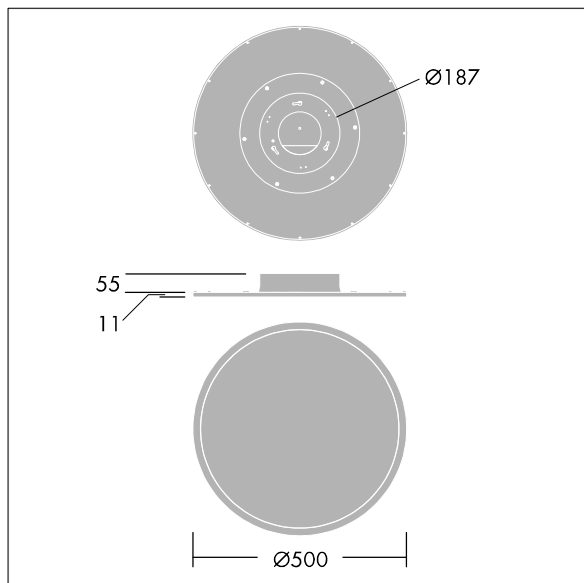

# Omega Circular

96627779 OMEGA C LED3200-830 HF R500

THORN

|                       |      |      |  |  |  |  |  |  |  |             |
|-----------------------|------|------|--|--|--|--|--|--|--|-------------|
| LED 42W LED_OMGC_3537 | IP20 | IK02 |  |  |  |  |  |  |  | Ta 0<br>+25 |
|-----------------------|------|------|--|--|--|--|--|--|--|-------------|

## Omega Circular

Dalle circulaire polyvalente pour encastrement dans une découpe de Ø200mm. Electronique, non gradable. Classe électrique I, IP20. Corps : aluminium et acier, blanc (RAL 9016). Diffuseur : acrylique opale. Livré avec LED 3 000 K.

Dimensions : Ø500 x 55 mm  
Puissance du luminaire: 42 W  
Flux lumineux du luminaire: 3374 lm  
Efficacité lumineuse du luminaire: 80 lm/W  
Poids : 4,5 kg

TLG\_OMGC\_F\_PDB.jpg

TLG\_OMGC\_M\_3400.wmf

TLTP\_OMGC\_500R.idt

Position de la lampe: STD - Standard  
Source lumineuse: LED  
Flux lumineux du luminaire\*: 3374 lm  
Efficacité lumineuse du luminaire\*: 80 lm/W  
Indice min. de rendu des couleurs: 80  
Convertisseur: 1 x 87500246 LCI 42W 900mA TEC  
SR  
Rend.: 0,95 Rend. Sup.: 0,00 Rend. Inf.: 0,95