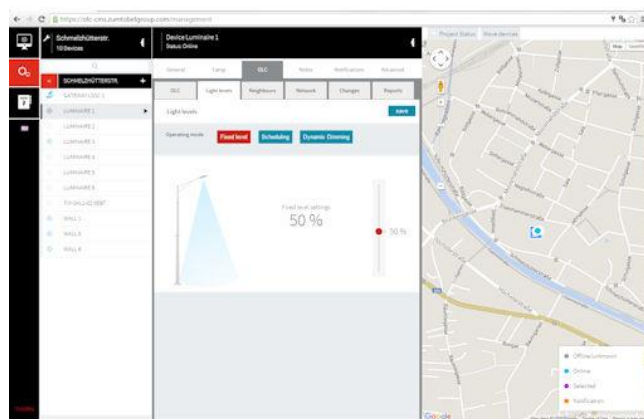

## Application

Le logiciel Central Management Software est un logiciel de gestion de l'éclairage basé sur le web, qui permet une surveillance, une gestion et un contrôle à distance de l'intégralité des infrastructures d'éclairage. Il fournit des informations détaillées du système complet, comme le statut, les panes de lampes, la consommation d'énergie.

## Fonctionnement

Le logiciel permet une configuration, un contrôle, une gestion et une commande à distance de toutes les infrastructures d'éclairage avec des informations d'éclairage en temps réel.

Il prend en charge les niveaux d'éclairage spécifiques au contexte qui reflètent les conditions locales, comme la détection de mouvements, l'heure du lever/coucher du soleil, les changements météorologiques, les événements spéciaux et les cas d'urgence.