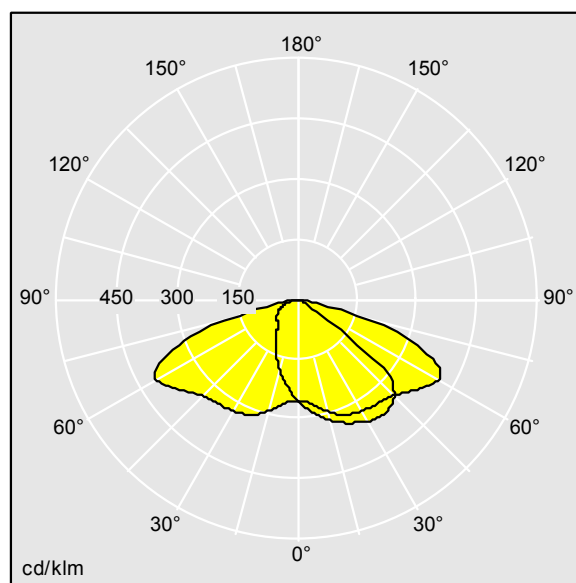

96630232 TR 72L50-730 RC CL2 FD MCA 12M

LED 109W THOR_72L50RC-730	ISO 9223 C5	IP66	IK08						T _a 0 +25
----------------------------------	----------------	------	------	--	--	--	--	--	-------------------------

Thor

Une lanterne LED urbaine et intelligente de taille Large, avec 72 LED 500mA et une optique Confort pour route et dôme en polycarbonate avec traitement anti-UV et finition anthracite (proche RAL 7043). Classe électrique II, IP66, IK08. Corps, support et anneau : aluminium fonderie (AS12U, équivalent LM6, EN AC-44300) traité contre la corrosion, gris anthracite 900 sablé thermopoudré. Boîtier : 4 mm trempé plat verre. Vis et fermeture : Acier inox. Pré-câblé avec 12 m de câble. Monté sur caténaire. Livré avec LED 3 000 K.

Dimensions : Ø577 x 312 mm
 Puissance du luminaire: 109 W
 Flux lumineux du luminaire: 14560 lm
 Efficacité lumineuse du luminaire: 134 lm/W
 Poids : 15 kg
 Scx : 0.044 m²

TLG_THOR_F_SMCA.jpg

TLG_THOR_M_MCA_L.wmf

TL_THLFD72L50RC730.ltd

Position de la lampe: STD - Standard
 Source lumineuse: LED
 Flux lumineux du luminaire*: 14560 lm
 Efficacité lumineuse du luminaire*: 134 lm/W
 Indice min. de rendu des couleurs: 70
 Convertisseur: 2 x 87500825 LCO 90/200-1050/165
 NF C ADV3