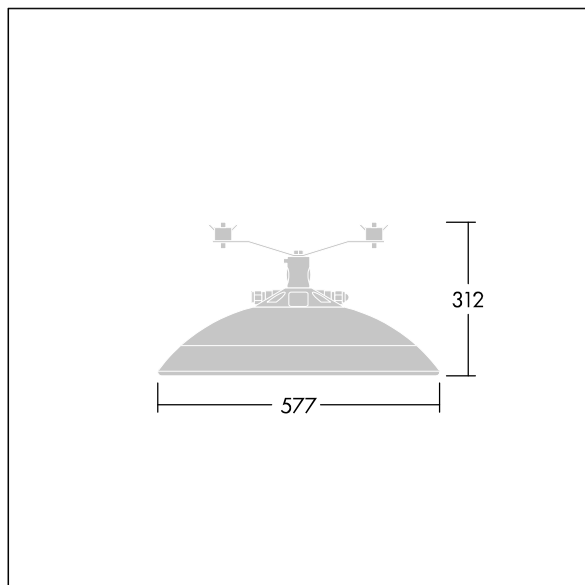

96630232 TR 72L50-730 RC CL2 FD MCA 12M

LED 109W THOR_72L50RC-730	ISO 9223 C5	IP66	IK08						T _a 0 +25
----------------------------------	----------------	------	------	--	--	--	--	--	-------------------------

Thor

Une lanterne LED urbaine et intelligente de taille Large, avec 72 LED 500mA et une optique Confort pour route et dôme en polycarbonate avec traitement anti-UV et finition anthracite (proche RAL 7043). Classe électrique II, IP66, IK08. Corps, support et anneau : aluminium fonderie (AS12U, équivalent LM6, EN AC-44300) traité contre la corrosion, gris anthracite 900 sablé thermopoudré. Boîtier : 4 mm trempé plat verre. Vis et fermeture : Acier inox. Pré-câblé avec 12 m de câble. Monté sur caténaire. Livré avec LED 3 000 K.

Dimensions : Ø577 x 312 mm
 Puissance du luminaire: 109 W
 Flux lumineux du luminaire: 14560 lm
 Efficacité lumineuse du luminaire: 134 lm/W
 Poids : 15 kg
 Scx : 0.044 m²

TLG_THOR_F_SMCA.jpg

TLG_THOR_M_MCA_L.wmf