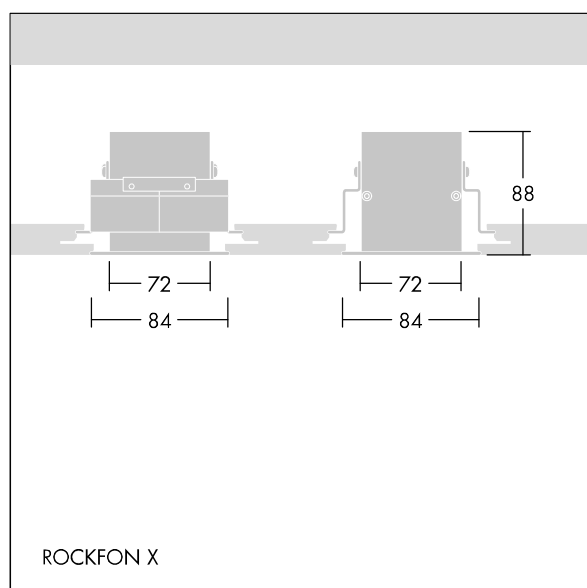

Equaline

96631974 EQL MOD HTB BRACKET FRNT SET

THORN

Equaline

Support d'Avant pour encastrer les profilés EQUALINE dans les plafonds modulaires, avec un joint dissimulé..

ZS_ERS_F_96631974_1.jpg

TLG_EQUAL_M_rockfon_niv.wmf