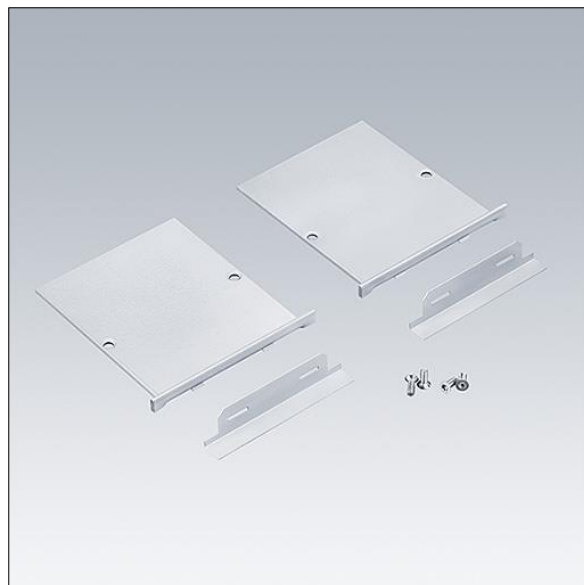

Equaline

96632064 EQL FS EC SET SRE L9

THORN

Equaline

Embout pour cache optique de 9 mm pour les EQUALINE avec un profilé cadre mince (FS), pour ligne de 4 mètres de long en argent (2 unités).

TLG_EQUL_F_FSEC9SR.jpg