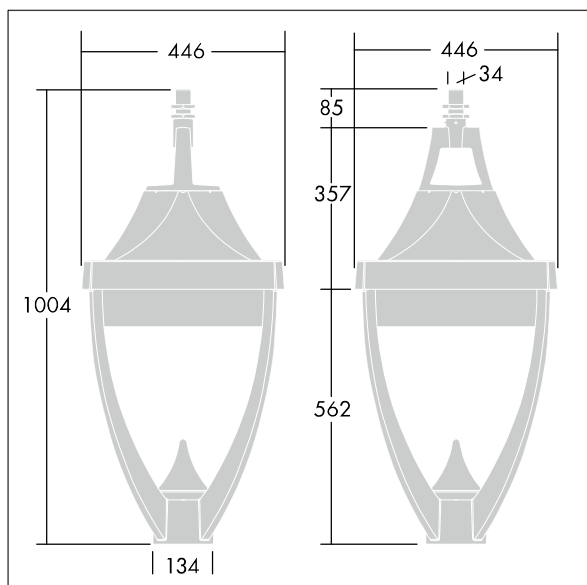

Legend

THORN

96633428 LEGEND LED 36L50 RC 727 BP CL2 MSU34G U1

LED 55W LEG_36L50-727RCU1	ISO 9223 C5	IP65	IK08		CE		EAC			
---------------------------	----------------	------	------	--	----	--	-----	--	--	--

Legend

Lanterne LED patrimoine moderne Suspendu via 34G. avec optique fermée. Electronique,. Classe électrique II, IP65, IK08. Corps : aluminium injecté thermopoudré gris 900, finition texturé (close to RAL 7043). Boîtier : verre trempé. Protection contre les surtensions : 10 kV en mode commun single pulse et 8 kV en mode commun multipulse; 6 kV en mode différentiel multipulse. Si un système DALI est connecté: 6 kV en mode mode commun et mode différentiel multipulse. Livré avec LED 2 700 K.

Dimensions : 446 x 446 x 1004 mm
Puissance du luminaire: 55 W
Poids : 16,5 kg
Scx : 0.14 m²

TLG_LGND_F_LEDPDBLIT_U1.jpg

TLG_LGND_M_MSU.wmf

TL_LE36L50RCU1727.idt

Position de la lampe: STD - Standard
Source lumineuse: LED
Flux lumineux du luminaire*: 6081 lm
Efficacité lumineuse du luminaire*: 111 lm/W
Indice min. de rendu des couleurs: 70
Rend.: 1,00 Rend. Sup.: 0,01 Rend. Inf.: 0,99

Convertisseur: 1 x 87500878 LCO 60/200-1050/100
NF C ADV3
Température de couleur: 2700 Kelvin
Tolérance de la couleur (MacAdam intial): 5
Vie utile nominale (B10)*:
L90 100000h à 25°C
Puissance du luminaire*: 55 W Facteur de puissance
= 0,95