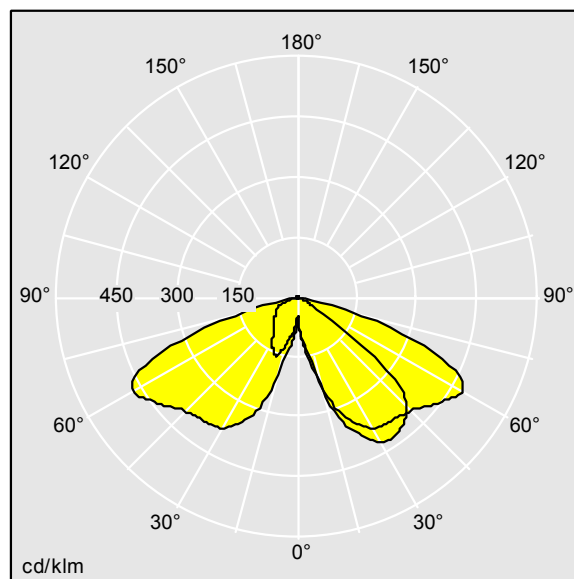

Legend

THORN

96633428 LEGEND LED 36L50 RC 727 BP CL2 MSU34G U1

LED 55W LEG_36L50-727RCU1	ISO 9223 C5	IP65	IK08		CE		EAC			
---------------------------	----------------	------	------	--	----	--	-----	--	--	--

Legend

Lanterne LED patrimoine moderne Suspendu via 34G. avec optique fermée. Electronique,. Classe électrique II, IP65, IK08. Corps : aluminium injecté thermopoudré gris 900, finition texturé (close to RAL 7043). Boîtier : verre trempé. Protection contre les surtensions : 10 kV en mode commun single pulse et 8 kV en mode commun multipulse; 6 kV en mode différentiel multipulse. Si un système DALI est connecté: 6 kV en mode mode commun et mode différentiel multipulse. Livré avec LED 2 700 K.

Dimensions : 446 x 446 x 1004 mm
Puissance du luminaire: 55 W
Poids : 16,5 kg
Scx : 0.14 m²

TLG_LGND_F_LEDPDBLIT_U1.jpg

TLG_LGND_M_MSU.wmf

TL_LE36L50RCU1727.idt

Position de la lampe: STD - Standard
Source lumineuse: LED
Flux lumineux du luminaire*: 6081 lm
Efficacité lumineuse du luminaire*: 111 lm/W
Indice min. de rendu des couleurs: 70
Rend.: 1,00 Rend. Sup.: 0,01 Rend. Inf.: 0,99

Convertisseur: 1 x 87500878 LCO 60/200-1050/100
NF C ADV3
Température de couleur: 2700 Kelvin
Tolérance de la couleur (MacAdam intial): 5
Vie utile nominale (B10)*:
L90 100000h à 25°C
Puissance du luminaire*: 55 W Facteur de puissance
= 0,95