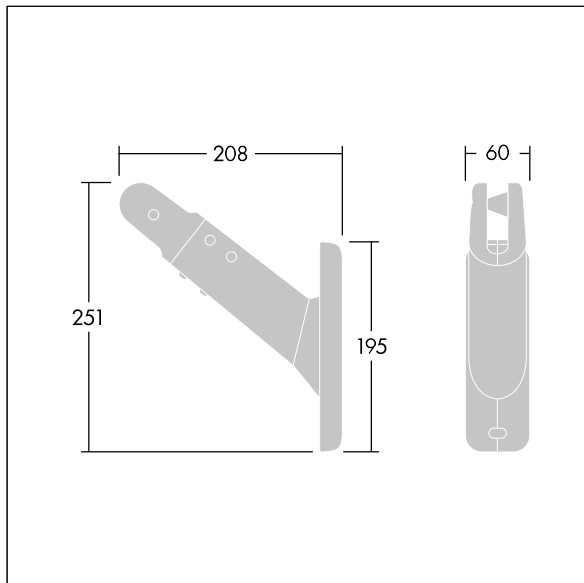

Contrast

96633483 CONT3 12L POLE BRACKET GY

ISO 9223
C5

Contrast

Support de mât pour Contrast12L. À monter sur un mât de Ø 60 à Ø 100 mm. Fabriqué en aluminium injecté, thermopoudré, texturé gris clair 150 sablé. Rotation horizontale et latérale. Best resistance against corrosion. Compatible with seaside installation.

TLG_CON3_F_S_12L_POLE.jpg

TLG_CONL_M_PMI.wmf

Position de la lampe: STD - Standard