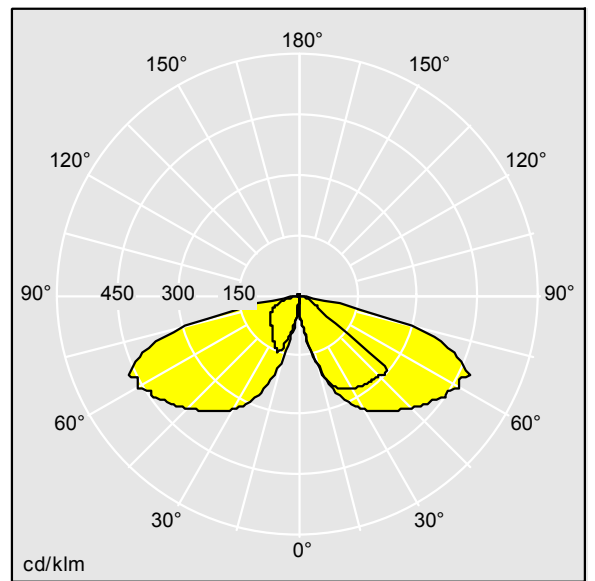

Legend

THORN

96633500 LEGEND 36L70 NR 730 CL2 T60 U1

LED 77W LEG_36L70-730NRU1	ISO 9223 C5	IP65	IK08						
---------------------------	----------------	------	------	--	--	--	--	--	--

Legend

Lanterne LED patrimoine moderne Installation portée avec optique fermée. Electronique, Classe électrique II, IP65, IK08. Corps : aluminium injecté thermopoudré gris 900, finition texturé (close to RAL 7043). Boîtier : verre trempé. Protection contre les surtensions : 10 kV en mode commun single pulse et 8 kV en mode commun multipulse; 6 kV en mode différentiel multipulse. Si un système DALI est connecté: 6 kV en mode mode commun et mode différentiel multipulse. Livré avec LED 3 000 K.

Dimensions : 446 x 446 x 999 mm
Puissance du luminaire: 77 W
Poids : 17,5 kg
Scx : 0.14 m²

TLG_LGND_F_CLS_U1.jpg

TLG_LGND_M_MTP.wmf

TL_LE36L70NRU1730.idt

Position de la lampe: STD - Standard
Source lumineuse: LED
Flux lumineux du luminaire*: 8635 lm
Efficacité lumineuse du luminaire*: 112 lm/W
Indice min. de rendu des couleurs: 70
Rend.: 1,00 Rend. Sup.: 0,01 Rend. Inf.: 0,99

Convertisseur: 1 x 87500825 LCO 90/200-1050/165
NF C ADV3
Température de couleur: 3000 Kelvin
Tolérance de la couleur (MacAdam intial): 5
Vie utile nominale (B10)*:
L90 100000h à 25°C
Puissance du luminaire*: 77 W Facteur de puissance
= 0,97