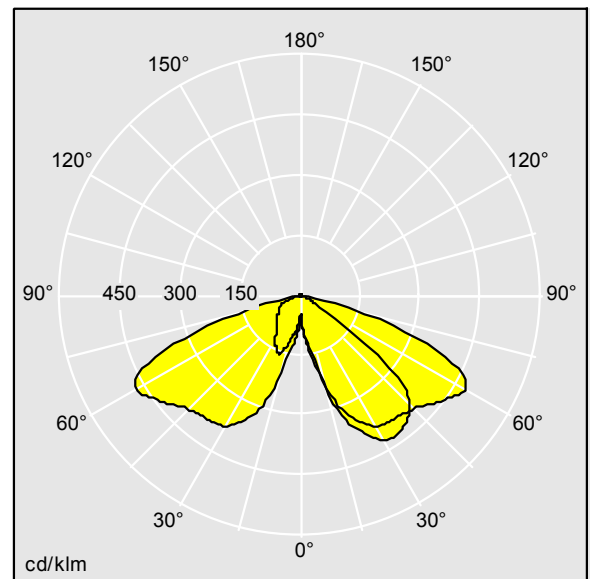

Legend

Lanterne LED patrimoine moderne Suspendu via 34G. avec optique fermée. Electronique, . Classe électrique II, IP65, IK08. Corps : aluminium injecté thermopoudré gris 900, finition texturé (close to RAL 7043). Boîtier : verre trempé. Protection contre les surtensions : 10 kV en mode commun single pulse et 8 kV en mode commun multipulse; 6 kV en mode différentiel multipulse. Si un système DALI est connecté: 6 kV en mode mode commun et mode différentiel multipulse. Livré avec LED 3 000 K.

Dimensions : 446 x 446 x 1004 mm
Puissance du luminaire: 55 W
Poids : 16,5 kg
Scx : 0.14 m²

TLG_LGND_F_LEDPDBLIT_U1.jpg

TLG_LGND_M_MSU.wmf

TL_LE36L50RCU1730.ltd

Position de la lampe: STD - Standard
Source lumineuse: LED
Flux lumineux du luminaire*: 6732 lm
Efficacité lumineuse du luminaire*: 122 lm/W
Indice min. de rendu des couleurs: 70
Rend.: 1,00 Rend. Sup.: 0,01 Rend. Inf.: 0,99

Convertisseur: 1 x 87500878 LCO 60/200-1050/100
NF C ADV3
Température de couleur: 3000 Kelvin
Tolérance de la couleur (MacAdam intial): 5
Vie utile nominale (B10)*:
L90 100000h à 25°C
Puissance du luminaire*: 55 W Facteur de puissance = 0,95