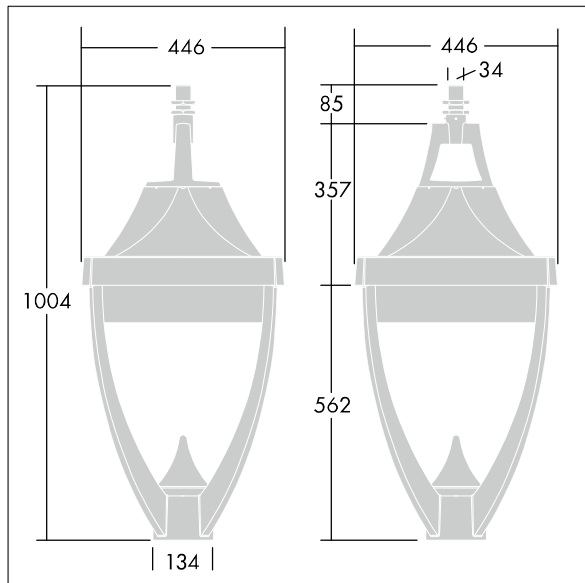

Legend

THORN

96633502 LEGEND LED 36L50 RC 730 BP CL2 MSU34G U1

LED 55W LEG_36L50-730RCU1	ISO 9223 C5	IP65	IK08		CE		EAC			
---------------------------	----------------	------	------	--	----	--	-----	--	--	--

Legend

Lanterne LED patrimoine moderne Suspendu via 34G. avec optique fermée. Electronique, . Classe électrique II, IP65, IK08. Corps : aluminium injecté thermopoudré gris 900, finition texturé (close to RAL 7043). Boîtier : verre trempé. Protection contre les surtensions : 10 kV en mode commun single pulse et 8 kV en mode commun multipulse; 6 kV en mode différentiel multipulse. Si un système DALI est connecté: 6 kV en mode mode commun et mode différentiel multipulse. Livré avec LED 3 000 K.

Dimensions : 446 x 446 x 1004 mm
Puissance du luminaire: 55 W
Poids : 16,5 kg
Scx : 0.14 m²

TLG_LGND_F_LEDPDBLIT_U1.jpg

TLG_LGND_M_MSU.wmf

TL_LE36L50RCU1730.ltd

Position de la lampe: STD - Standard
Source lumineuse: LED
Flux lumineux du luminaire*: 6732 lm
Efficacité lumineuse du luminaire*: 122 lm/W
Indice min. de rendu des couleurs: 70
Rend.: 1,00 Rend. Sup.: 0,01 Rend. Inf.: 0,99