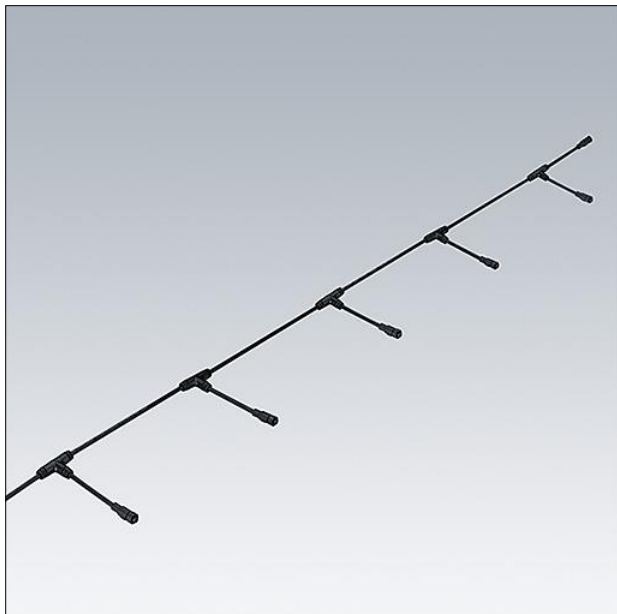

### Connecteur

Raccord IP68 tripolaire pour connecter 6 rangées ou luminaires au système de câble THORNeco avec 1 connecteur mâle et 6 connecteurs femelles. Compatible avec LEONIE, ROSY, MARY. Matériau : H07RN-F 3G x 1,5 mm<sup>2</sup>, poids : 0,58 kg