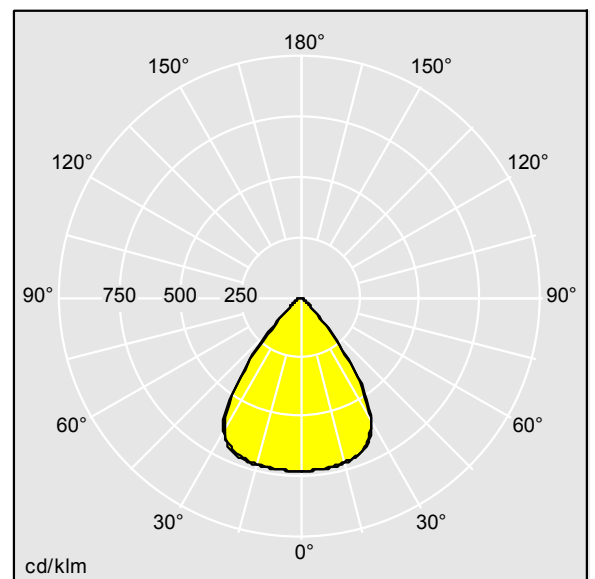

96634325 HIPAK LED10000-840 HF WD GEN3 HE

LED	64W HIPK10WD	IP65	D	IK08	⊕	CE	✕	850°C	T _a -30 +50
-----	--------------	------	---	------	---	----	---	-------	---------------------------

HiPak

Luminaire pour plafonds de grande hauteur, avec suspension en un point IP65 et optique extensive. Driver, pour 220-240V, alimentation 50/60 Hz. Classe électrique I. THD<20%. IK08. Corps : aluminium injecté. Lentilles : Polycarbonate (PC). Fourni avec crochet de fixation. Equipé d'une connexion électrique à installation rapide. Livré avec LED 4 000 K.

Dimensions : Ø320 x 143 mm
 Puissance du luminaire: 64 W
 Flux lumineux du luminaire: 10510 lm
 Efficacité lumineuse du luminaire: 164 lm/W
 Poids : 3,15 kg

TLG_HIPK_F_3SPERS.jpg

TLG_HIPK_M_3S.wmf

TL_HIPK10WD.ltd

Position de la lampe: STD - Standard
 Source lumineuse: LED
 Flux lumineux du luminaire*: 10510 lm
 Efficacité lumineuse du luminaire*: 164 lm/W
 Indice min. de rendu des couleurs: 80
 Convertisseur: 1 x 59010582 HIPAK LED10000-840 HF WD GEN3

Température de couleur: 4000 Kelvin
 Tolérance de la couleur (MacAdam initial): 4
 Durée de vie utile médiane*:
 L85 50000h à 25°C
 L85 50000h à 50°C
 Puissance du luminaire*: 64 W Facteur de puissance = 0,95
 Catégorie de maintenance: E - Fermé IP5X
 Rend.: 1,00 Rend. Sup.: 0,00 Rend. Inf.: 1,00