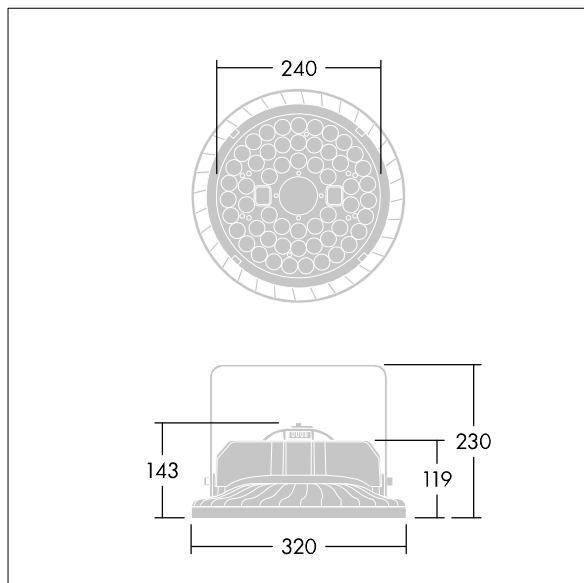

96634325 HIPAK LED10000-840 HF WD GEN3 HE

LED	64W HIPK10WD	IP65	D	IK08	⊕	CE	✕	850°C	T _a -30 +50
-----	--------------	------	---	------	---	----	---	-------	---------------------------

HiPak

Luminaire pour plafonds de grande hauteur, avec suspension en un point IP65 et optique extensive. Driver, pour 220-240V, alimentation 50/60 Hz. Classe électrique I. THD<20%. IK08. Corps : aluminium injecté. Lentilles : Polycarbonate (PC). Fourni avec crochet de fixation. Equipé d'une connexion électrique à installation rapide. Livré avec LED 4 000 K.

Dimensions : Ø320 x 143 mm
 Puissance du luminaire: 64 W
 Flux lumineux du luminaire: 10510 lm
 Efficacité lumineuse du luminaire: 164 lm/W
 Poids : 3,15 kg

TLG_HIPK_F_3SPERS.jpg

TLG_HIPK_M_3S.wmf

TL_HIPK10WD.ltd

Position de la lampe: STD - Standard
 Source lumineuse: LED
 Flux lumineux du luminaire*: 10510 lm
 Efficacité lumineuse du luminaire*: 164 lm/W
 Indice min. de rendu des couleurs: 80
 Convertisseur: 1 x 59010582 HIPAK LED10000-840 HF WD GEN3