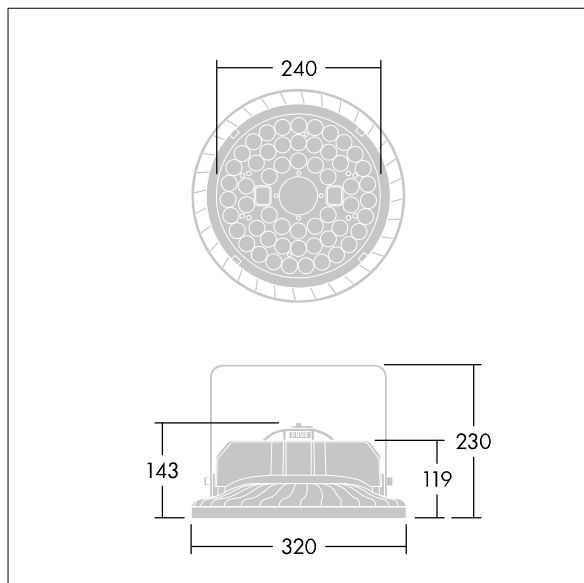

96634338 HIPAK LED15000-840 HF RK GEN3 HE

LED 94W HIPK15RK	IP65	▽	IK08	⊕	CE	⚡	⊗	850°C	T _a -30 +50
------------------	------	---	------	---	----	---	---	-------	---------------------------

HiPak

Luminaire pour plafonds de grande hauteur, avec suspension en un point, IP65 et optique à faisceau Rack. Driver, 220-240V, alimentation 50/60 Hz. Classe électrique I. IK08. Corps : aluminium injecté. Lentilles : Polycarbonate (PC). Equipé d'une connexion électrique à installation rapide. Accessoires de fixation non fournis. Etrier de fixation ou tige et étrier, à commander séparément. Livré avec LED 4 000 K.

Dimensions : Ø320 x 143 mm
 Puissance du luminaire: 95 W
 Flux lumineux du luminaire: 15164 lm
 Efficacité lumineuse du luminaire: 160 lm/W
 Poids : 3,15 kg

TLG_HIPK_F_3PDB_small.jpg

TLG_HIPK_M_3S.wmf

TL_HIPK15RK.ltd

Position de la lampe: STD - Standard
 Source lumineuse: LED
 Flux lumineux du luminaire*: 15164 lm
 Efficacité lumineuse du luminaire*: 160 lm/W
 Indice min. de rendu des couleurs: 80
 Convertisseur: 1 x 59010583 HIPAK LED15000-840 HF WD GEN3