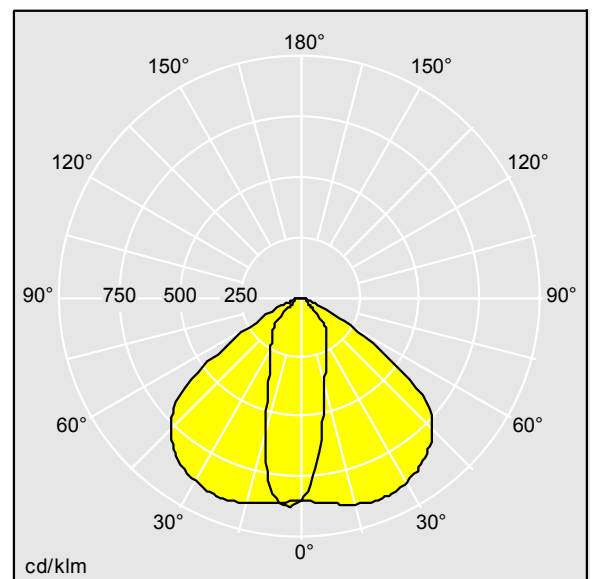

96634338 HIPAK LED15000-840 HF RK GEN3 HE

LED 94W HIPK15RK	IP65	▽	IK08	⊕	CE	⚡	⊗	850°C	T _a -30 +50
------------------	------	---	------	---	----	---	---	-------	---------------------------

HiPak

Luminaire pour plafonds de grande hauteur, avec suspension en un point, IP65 et optique à faisceau Rack. Driver, 220-240V, alimentation 50/60 Hz. Classe électrique I. IK08. Corps : aluminium injecté. Lentilles : Polycarbonate (PC). Equipé d'une connexion électrique à installation rapide. Accessoires de fixation non fournis. Etrier de fixation ou tige et étrier, à commander séparément. Livré avec LED 4 000 K.

Dimensions : Ø320 x 143 mm
 Puissance du luminaire: 95 W
 Flux lumineux du luminaire: 15164 lm
 Efficacité lumineuse du luminaire: 160 lm/W
 Poids : 3,15 kg

TLG_HIPK_F_3PDB_small.jpg

TLG_HIPK_M_3S.wmf

TL_HIPK15RK.ltd

Position de la lampe: STD - Standard
 Source lumineuse: LED
 Flux lumineux du luminaire*: 15164 lm
 Efficacité lumineuse du luminaire*: 160 lm/W
 Indice min. de rendu des couleurs: 80
 Convertisseur: 1 x 59010583 HIPAK LED15000-840 HF WD GEN3

Température de couleur: 4000 Kelvin
 Tolérance de la couleur (MacAdam intial): 4
 Durée de vie utile médiane*:
 L85 50000h à 25°C
 L85 50000h à 50°C
 Puissance du luminaire*: 95 W Facteur de puissance = 0,95
 Catégorie de maintenance: E - Fermé IP5X
 Rend.: 1,00 Rend. Sup.: 0,00 Rend. Inf.: 1,00