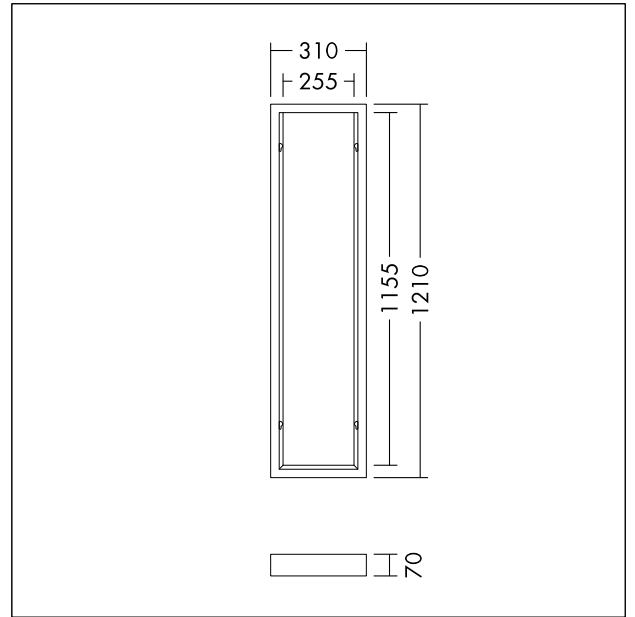

Kit de suspension

Kit de fixation en plafonnier pour les luminaires LED ANNA Vario 1200 x 300 mm.

Poids : 2,55 kg

TE_ANNA_F_1200_MountBox.jpg

TE_ANNAVARIO_M_SURF_1200.wmf