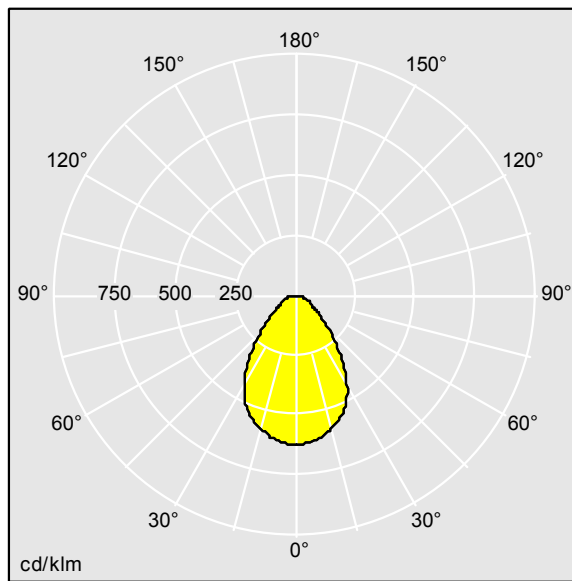

96634889 CETUS3 M 2000-840 HF RWH

Cetus

Downlight LED encastré de faible hauteur. Convient pour les découpes de plafond Ø145-180 mm dans des rénovations ou des installations neuves, simples et rapides. Driver LED Flux fixe détachable. Câblage avec repiquage possible. Corps : aluminium injecté pour gestion thermique. Diffuseur : Polycarbonate (PC), réflecteur lisse en finition blanc avec faisceau large. Réflecteur : Polycarbonate (PC) de haute qualité et hautement réfléchissant. Classe électrique II, IP44_IP20. Clips à ressort pour des épaisseurs de plafond jusqu'à 35 mm. Livré avec LED 4 000 K

Dimensions : Ø195 x 100 mm
 Puissance du luminaire: 15,5 W
 Flux lumineux du luminaire: 2048 lm
 Efficacité lumineuse du luminaire: 132 lm/W
 Poids : 0,56 kg

TLG_CTU3_F_M_LED_RWHPersp.jpg

TLG_CTU3_M_HFM.wmf

TLG_LE_1226.ltd

Position de la lampe: STD - Standard
 Source lumineuse: LED
 Flux lumineux du luminaire*: 2048 lm
 Efficacité lumineuse du luminaire*: 132 lm/W
 Indice min. de rendu des couleurs: 80
 Convertisseur: 1 x 87500989 LC 14/400/35 fixC SRL
 SNC2
 Rend.: 1,00 Rend. Sup.: 0,00 Rend. Inf.: 1,00