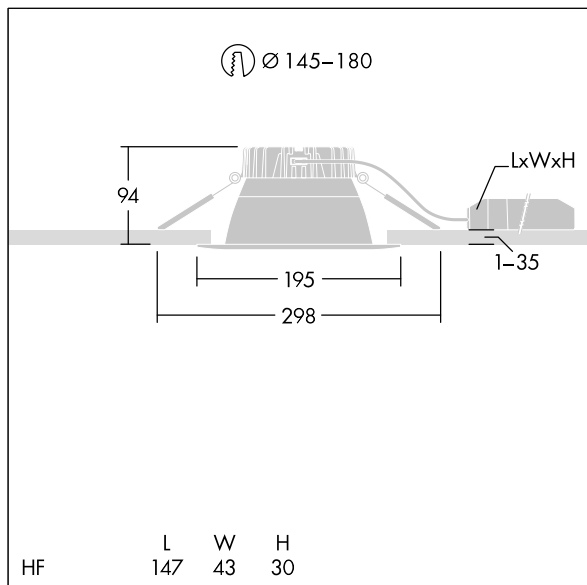

96634889 CETUS3 M 2000-840 HF RWH

Cetus

Downlight LED encastré de faible hauteur. Convient pour les découpes de plafond Ø145-180 mm dans des rénovations ou des installations neuves, simples et rapides. Driver LED Flux fixe détachable. Câblage avec repiquage possible. Corps : aluminium injecté pour gestion thermique. Diffuseur : Polycarbonate (PC), réflecteur lisse en finition blanc avec faisceau large. Réflecteur : Polycarbonate (PC) de haute qualité et hautement réfléchissant. Classe électrique II, IP44_IP20. Clips à ressort pour des épaisseurs de plafond jusqu'à 35 mm. Livré avec LED 4 000 K

Dimensions : Ø195 x 100 mm
 Puissance du luminaire: 15,5 W
 Flux lumineux du luminaire: 2048 lm
 Efficacité lumineuse du luminaire: 132 lm/W
 Poids : 0,56 kg

TLG_CTU3_F_M_LED_RWHPersp.jpg

TLG_CTU3_M_HFM.wmf

TLG_LE_1226.ltd

Position de la lampe: STD - Standard
 Source lumineuse: LED
 Flux lumineux du luminaire*: 2048 lm
 Efficacité lumineuse du luminaire*: 132 lm/W
 Indice min. de rendu des couleurs: 80
 Convertisseur: 1 x 87500989 LC 14/400/35 fixC SRL
 SNC2
 Rend.: 1,00 Rend. Sup.: 0,00 Rend. Inf.: 1,00