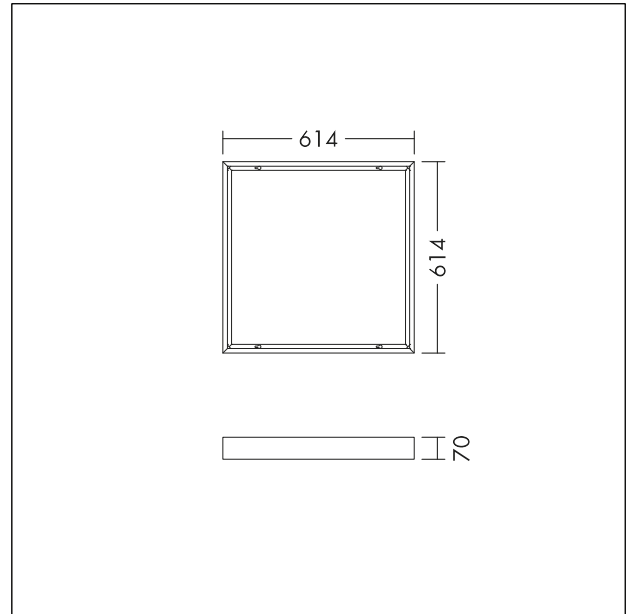

TE_Q596_M_SURF.wmf