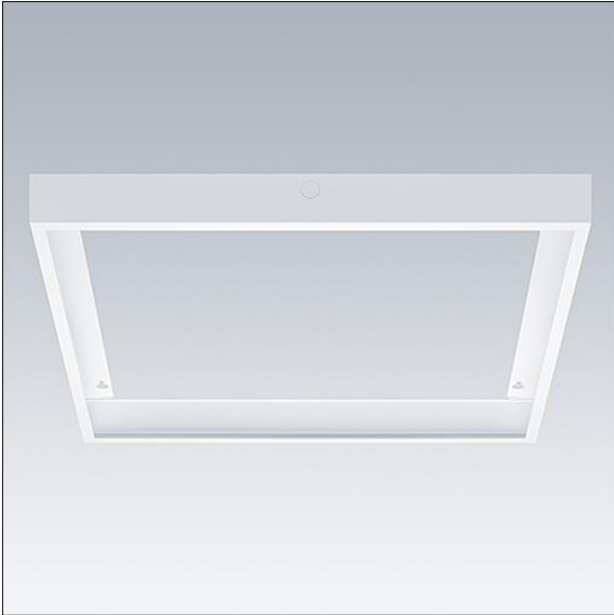

Kit d'installation en plafonnier

Kit d'installation en plafonnier pour les panneaux Q569 THORNeco LED (Anna Vario, Anna Vario Flex, Caro). Compatible avec le kit de conversion THORNeco Just Emergency. Poids : 2,2 kg

TE_ANNA_F_60_mount_box_persp.jpg

TE_Q596_M_SURF.wmf