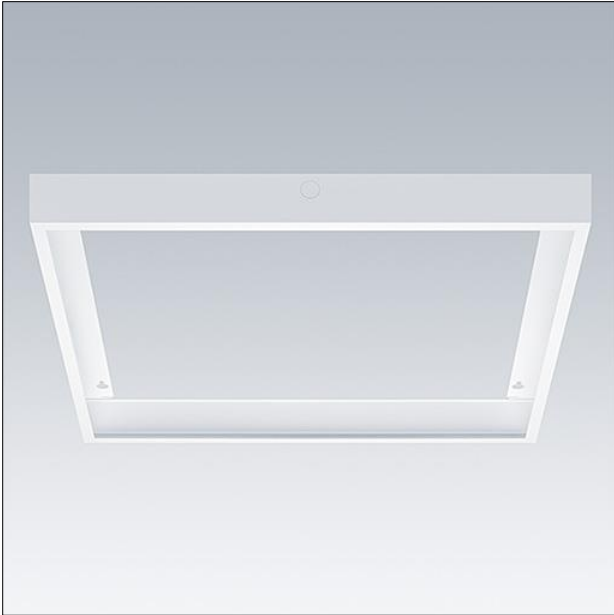

Kit d'installation en plafonnier

Kit d'installation en plafonnier pour dalles à LED Q569 THORNeco (Anna Vario, Anna Vario Flex, Caro). Compatible avec le kit de commutation en mode d'urgence THORNeco Just Emergency. Poids : 2,2 kg.

TE_ANNA_F_60_mount_box_persp.jpg

TE_Q596_M_SURF.wmf