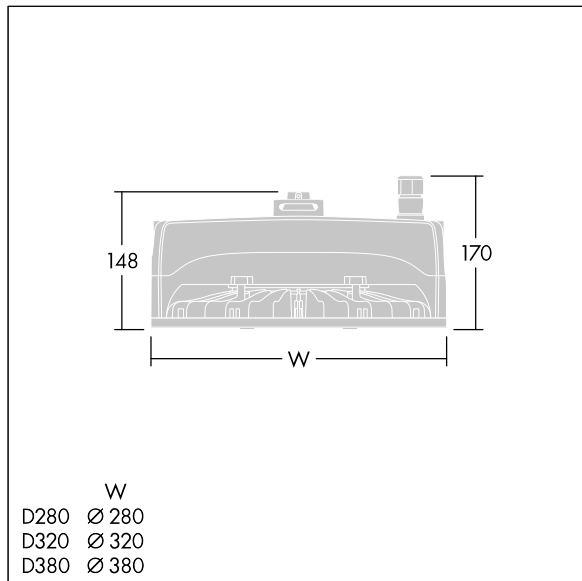

Température ambiante : -30°C à +50°C

Dimensions : Ø320 x 170 mm

Puissance du luminaire: 146,7 W

Flux lumineux du luminaire: 25000 lm

Efficacité lumineuse du luminaire: 170 lm/W

Poids : 4,18 kg

TLG_HIP4_F_NO_STIR_2.jpg

TLG_HIP4_M_ALL.wmf

TLG_SP_0045855_M_WB_25K.ltd

Position de la lampe: STD - Standard

Source lumineuse: LED

Flux lumineux du luminaire*: 25000 lm

Efficacité lumineuse du luminaire*: 170 lm/W

Indice min. de rendu des couleurs: 80