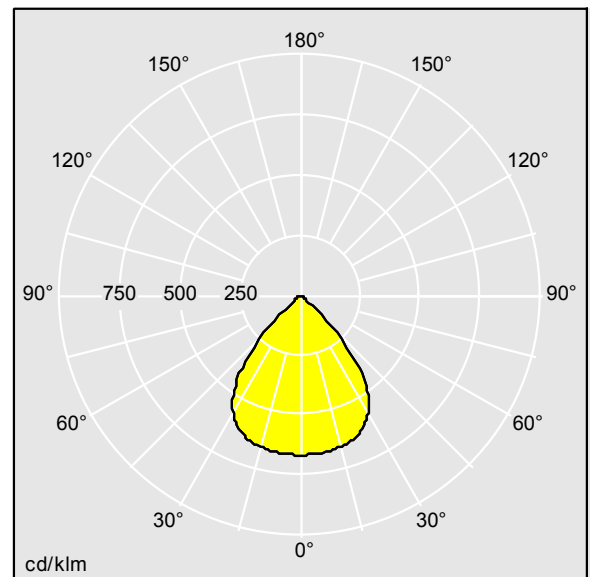

Température ambiante : -30°C à +50°C

Dimensions : Ø320 x 170 mm

Puissance du luminaire: 146,7 W

Flux lumineux du luminaire: 25000 lm

Efficacité lumineuse du luminaire: 170 lm/W

Poids : 4,18 kg

TLG_HIP4_F_NO_STIR_2.jpg

TLG_HIP4_M_ALL.wmf

TLG_SP_0045855_M_WB_25K.ltd

Position de la lampe: STD - Standard

Source lumineuse: LED

Flux lumineux du luminaire*: 25000 lm

Efficacité lumineuse du luminaire*: 170 lm/W

Indice min. de rendu des couleurs: 80

Convertisseur: 1 x 28004668 LCO 165/200-1050/285

o4a NF C EXC3

Température de couleur*: 4000 Kelvin

Tolérance de la couleur (MacAdam initial): 3

Durée de vie utile médiane*:

L80 100000h à 25°C

Puissance du luminaire*: 146,7 W Facteur de puissance = 0,98