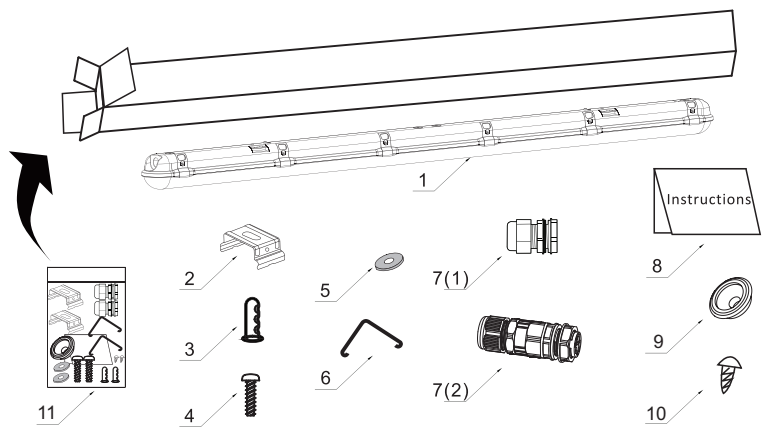

# JULIE LED IP65

EN	Installation Instructions	HR	Uputstvo za montažu	SE	Installationsanvisning
DE	Montageanleitung	NL	Montagehandleiding	RU	Инструкция по монтажу
CZ	Montážní návod	RO	Instructiuni de montaj	SRB	Instrukcija za instalaciju
DK	Monteringsvejledning	IT	Istuzioni di montaggio	SK	Montážny návod
EE	Paigaldusjuhend	LT	Montavimo Instrukcijos	SLO	Navodilo za montažo
FI	Asennusohje	LV	Instalācijas instrukcija	CN	安装说明书
FR	Notice de montage	NO	Monteringsanvisning		
HU	Szerelési útmutató	PL	Instrukcja montażu		

1	LED waterproof lighting	X1
2	SS hook	X2
3	plastic expansion	X2
4	Round head self-drilling screw 5x30	X2
5	Flat gasket 12x6/Center hole 6mm	X2
6	Triangle hook	X2
7(1)standard	M20 five-set cable drill	X2
7(2)connect	Connect	X1
7(1)connect	M20 five-set cable drill	X1
8	Instructions	X1
9	Grommet	X1
10	4 x 10mm stainless steel self-tapping screw	X2
11	Accessory bag	X1

### 1

Two 4 x 10mm stainless steel self-tapping screws must be applied to prevent unauthorized opening of the luminaire.