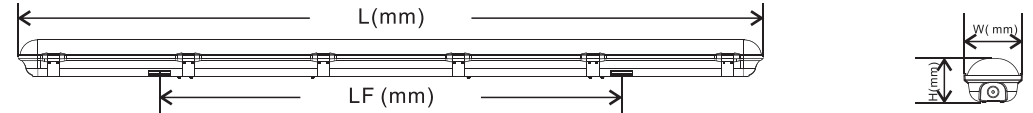

Product Description	Wattage	SAP Code	L	W	H	LF
JULIE 1200 LED IP65 4200 840	38W	96665577	1232	103	78	900
JULIE 1200 LED IP65 4200 840 CONNECT	38W	96665578	1232	103	78	900
JULIE 1200 LED IP65 4200 840 E3	38W	96665579	1232	103	78	900
JULIE 1500 LED IP65 6300 840	55W	96665580	1532	103	78	950
JULIE 1500 LED IP65 6300 840 CONNECT	55W	96665581	1532	103	78	950
JULIE 1500 LED IP65 6300 840 E3	55W	96665582	1532	103	78	950
JULIE 1500 LED IP65 4200 840	38W	96628396	1532	85	78	950
JULIE 1500 LED IP65 4200 840 E3	38W	96628397	1532	85	78	950
JULIE 1500 LED 50°C IP65 4200 840	38W	96628449	1532	85	78	950
JULIE 600 LED IP65 2200 840	19W	96628548	632	103	78	400
JULIE 1200 LED IP65 4200 840 COR MWS	38W	96630234	1232	103	78	900
JULIE 1500 LED IP65 4200 840 COR MWS	38W	96630235	1532	85	78	950
JULIE 1500 LED IP65 6300 840 COR MWS	55W	96630236	1532	103	78	950
JULIE 1200 LED IP65 4200 840 COR MWS CON	38W	96630237	1232	103	78	900
JULIE 1500 LED IP65 6300 840 COR MWS CON	55W	96630238	1532	103	78	950
JULIE 1200 LED IP65 4200 840 COR MWS E3	38W	96631093	1232	103	78	900
JULIE 1500 LED IP65 4200 840 COR MWS E3	38W	96631094	1532	85	78	950
JULIE 1500 LED IP65 6300 840 COR MWS E3	55W	96631095	1532	103	78	950
JULIE 1500 LED 50°C IP65 6300 840	55W	96630351	1532	103	78	950
JULIE 1800 LED IP65 8600 840	76W	96631143	1800	103	78	1000
JULIE 1800 LED IP65 8600 840 E3	76W	96631144	1800	103	78	1000
JULIE 1800 LED IP65 8600 840 CONNECT	76W	96631300	1800	103	78	1000
JULIE 1200 LED IP65 3200 840	28W	96631255	1232	85	78	900
JULIE 1200 LED IP65 3200 840 E3	28W	96631404	1232	85	78	900

1	LED waterproof lighting	X1
2	SS hook	X2
3	plastic expansion	X2
4	Round head self-drilling screw 5x30	X2
5	Flat gasket 12x6/Center hole 6mm	X2
6	Triangle hook	X2
7(1)standard	M20 five-set cable drill	X2
7(2)connect	Connect	X1
7(1)connect	M20 five-set cable drill	X1
8	Instructions	X1
9	Grommet	X1
10	4 x 10mm stainless steel self-tapping screw	X2
11	Accessory bag	X1