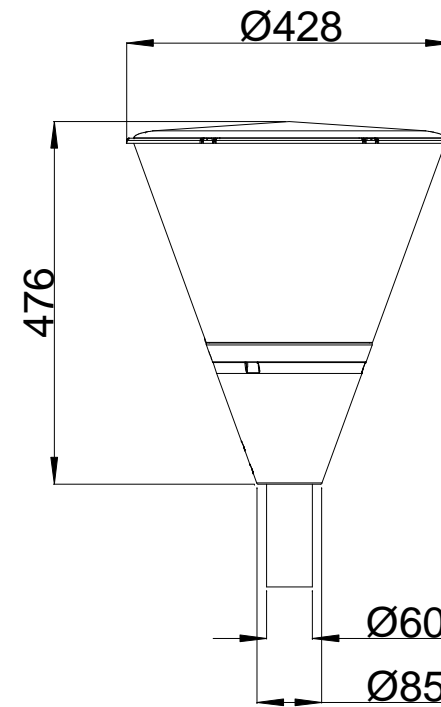

THORN

= 4,7

NELLA

□ IP65 Ta25°
SCx: 0,143 m² IK08/ 5J
CE

[CZ] Czech
[DE] German
[DK] Danish
[EE] Estonian
[FI] Finnish
[FR] French
[HU] Hungarian
[IT] Italian

Montážní návod
Montageanleitung
Monteringsvejledning
Paigaldusjuhend
Asennusohje
Notice de montage
Szerelési útmutató
Istruzioni di montaggio