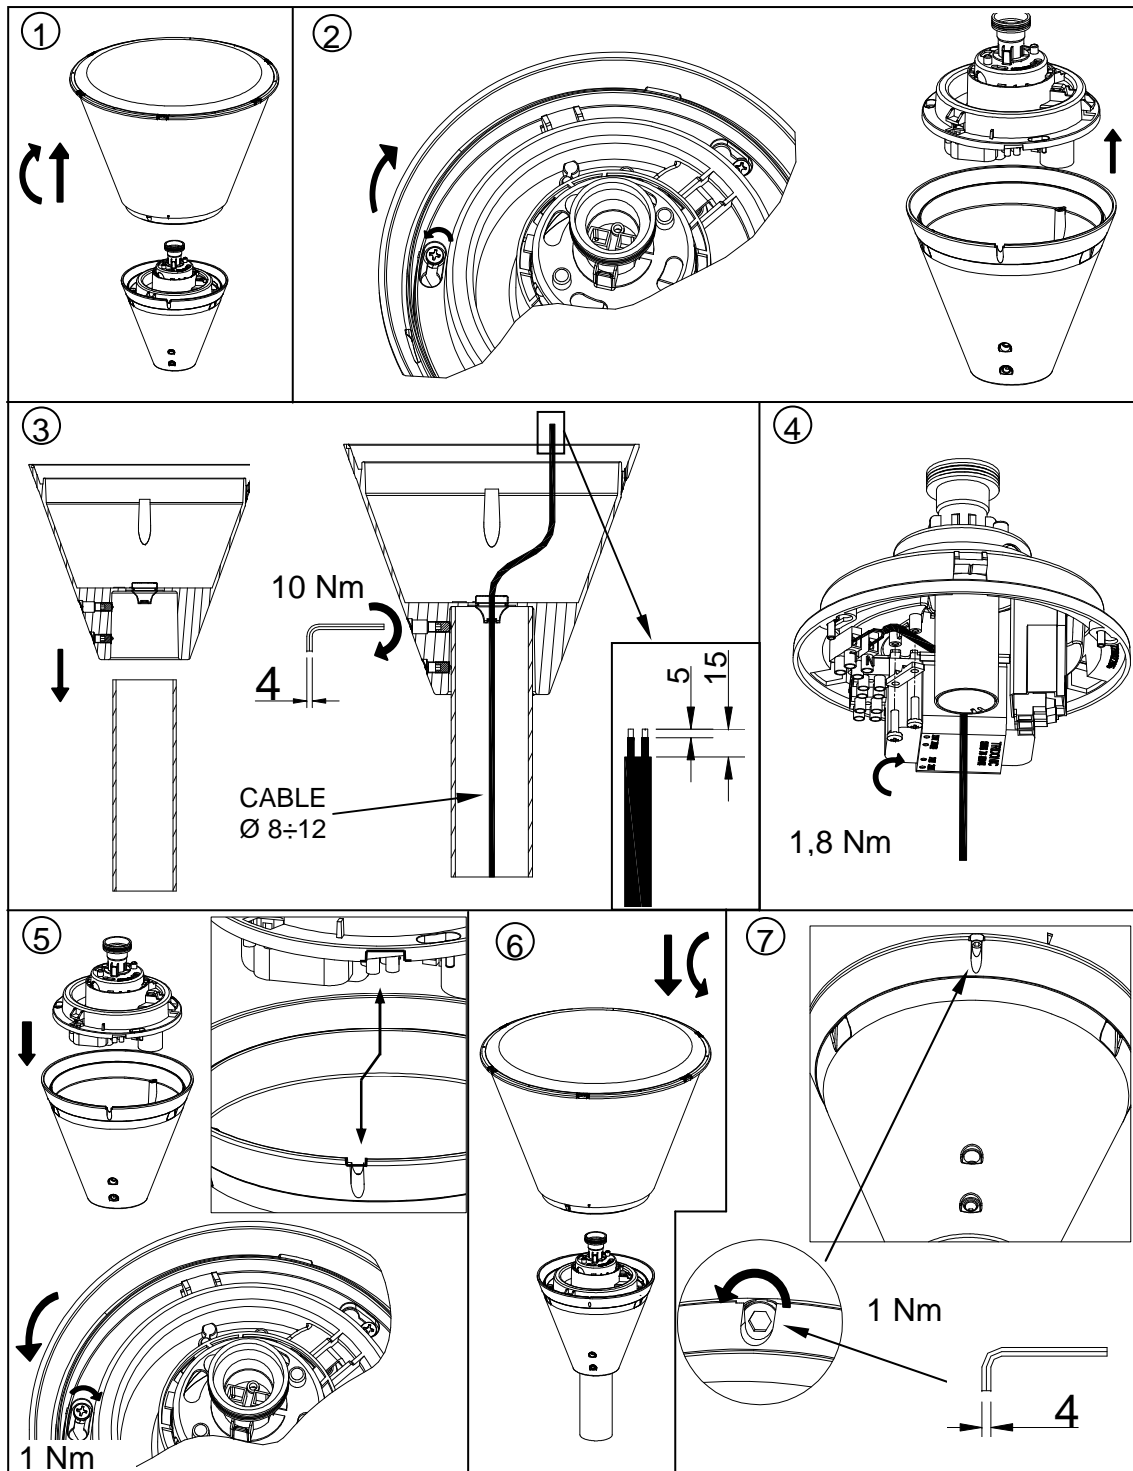

THORN

= 4,7

NELLA

□ IP65 Ta25°
SCx: 0,143 m² IK08/ 5J
CE

[CZ] Czech
[DE] German
[DK] Danish
[EE] Estonian
[FI] Finnish
[FR] French
[HU] Hungarian
[IT] Italian

Montážní návod
Montageanleitung
Monteringsvejledning
Paigaldusjuhend
Asennusohje
Notice de montage
Szerelési útmutató
Istruzioni di montaggio