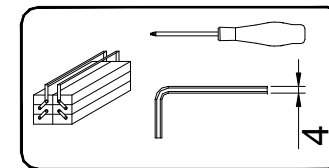

THORN

= 4,7

NELLA

□ IP65 Ta25°
SCx: 0,143 m² IK08/ 5J
CE

[CZ] Czech
[DE] German
[DK] Danish
[EE] Estonian
[FI] Finnish
[FR] French
[HU] Hungarian
[IT] Italian

Montážní návod
Montageanleitung
Monteringsvejledning
Paigaldusjuhend
Asennusohje
Notice de montage
Szerelési útmutató
Istruzioni di montaggio