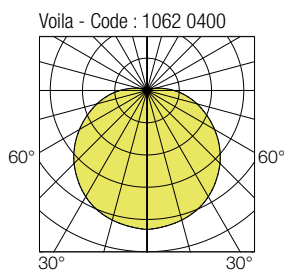

Modules LED	Puissance (W)	Flux utile lumineux (lm)	Efficacité lumineuse (lm/W)	Blanc RAL 9003	Gris RAL 7035	Noir RAL 9005
LED 1200	9	1080	121	1060 04--	1060 34--	1060 24--
LED 1800	13	1500	116	1061 04--	1061 34--	1061 24--
LED 2400	18	2130	118	1062 04--	1062 34--	1062 24--
LED 3000	20	2550	127	1067 04--	1067 34--	1067 24--