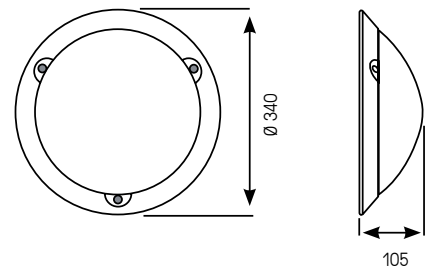

ACCESSOIRES POUR VERSION BICOLORE :

- Cache vis RAL 9003 ○ **code : 9810 0012**
- Cache vis RAL 7035 ● **code : 9810 0011**
- Cache vis RAL 9005 ● **code : 9810 0003**