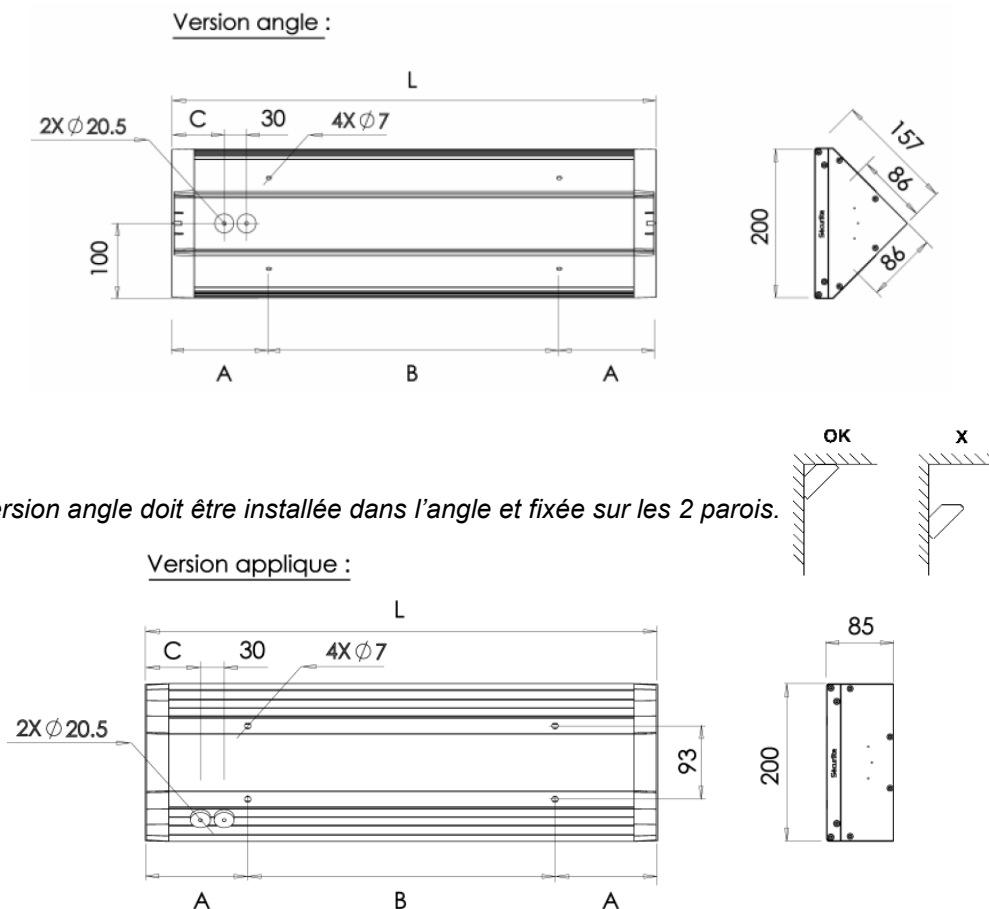

Dimensions

! La version angle doit être installée dans l'angle et fixée sur les 2 parois.

*A, B, C : se rapporter à la notice (NOT0655)

Données techniques et codes commande

LED									
Désignation	CCT (K)	Puissance (W)	Longueur L (mm)	Flux lumineux (lm)	Efficacité lumineuse (lm/W)	CODE APPLIQUE 50J	CODE ANGLE 50J	CODE APPLIQUE 150J	CODE ANGLE 150J
Urbaline 1x1 module	3000	11	370	850	77,3	65009300	66009300	65309300	66309300
Urbaline 1x1 module	4000	11	370	900	81,8	65009400	66009400	65309400	66309400
Urbaline 1x2 modules	3000	21	650	2000	95,2	65019300	66019300	65319300	66319300
Urbaline 1x2 modules	4000	21	650	2050	97,6	65019400	66019400	65319400	66319400
Urbaline 1x3 modules	3000	31	930	3000	96,8	65029300	66029300	65329300	66329300
Urbaline 1x3 modules	4000	31	930	3100	100	65029400	66029400	65329400	66329400
Urbaline 1x4 modules	3000	43	1210	4000	93	65039300	66039300	65339300	66339300
Urbaline 1x4 modules	4000	43	1210	4150	96,5	65039400	66039400	65339400	66339400
Urbaline 2x1 module	3000	17	370	1750	102,9	65049300	66049300	65349300	66349300
Urbaline 2x1 module	4000	17	370	1800	105,9	65049400	66049400	65349400	66349400
Urbaline 2x2 modules	3000	43	650	4000	93	65059300	66059300	65359300	66359300
Urbaline 2x2 modules	4000	43	650	4150	96,5	65059400	66059400	65359400	66359400
Urbaline 2x3 modules	3000	62	930	6000	96,8	65069300	66069300	65369300	66369300
Urbaline 2x3 modules	4000	62	930	6250	145,3	65069400	66069400	65369400	66369400
Urbaline 2x4 modules	3000	70	1210	6950	99,3	65079300	66079300	65379300	66379300
Urbaline 2x4 modules	4000	70	1210	7250	103,6	65079400	66079400	65379400	66379400