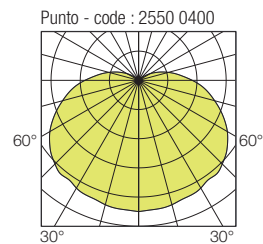

📱 Télécommande pour radio pilotage à commander séparément.
code : 9800 0010

Dimensions d'encastrement :
ø 340 mm x 75 mm

Modules LED	Puissance (W)	Flux utile luminaire (lm)	Efficacité luminaire (lm/W)	Blanc	Gris	Noir
LED 2400	17	2050	121	2551 04 ..	2551 14 ..	2551 24 ..
LED 3000	20	2450	129	2552 04 ..	2552 14 ..	2552 24 ..