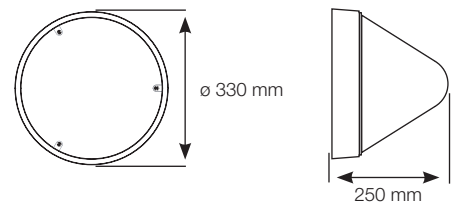

📱 Télécommande pour radio pilotage à commander séparément.
code : 9800 0010

Dimensions d'encastrement :
ø 340 mm x 75 mm

Modules LED	Puissance (W)	Flux utile luminaire (lm)	Efficacité luminaire (lm/W)	Blanc	Gris	Noir
LED 2400	17	2050	121	2551 04 ..	2551 14 ..	2551 24 ..
LED 3000	20	2450	129	2552 04 ..	2552 14 ..	2552 24 ..