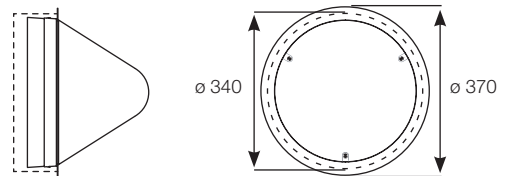

📱 Télécommande pour radio pilotage à commander séparément.
code : 9800 0010

Dimensions d'encastrement :
ø 340 mm x 75 mm

Modules LED	Puissance (W)	Flux utile luminaire (lm)	Efficacité luminaire (lm/W)	Blanc	Gris	Noir
LED 2400	17	2050	121	2551 04 ..	2551 14 ..	2551 24 ..
LED 3000	20	2450	129	2552 04 ..	2552 14 ..	2552 24 ..