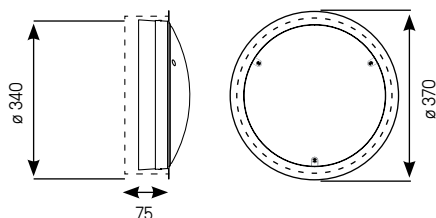

exemple : 2520 0400 ----
9702 VISSERIE STANDARD
9802 VERSION ENCASTRÉE

Dimensions d'encastrement :
Rondo : ø 340 x 75

+ DÉTAILS

Modules LED	Puissance (W)	Flux utile lumineaire (lm)	Efficacité lumineaire (lm / W)	Blanc RAL 9016	Gris RAL 9006	Noir RAL 9005
LED 1200	9	900	100	2561 04--	2561 14--	2561 24--
LED 2000	13	1450	112	2560 04--	2560 14--	2560 24--
LED 3000	20	2100	105	2562 04--	2562 14--	2562 24--