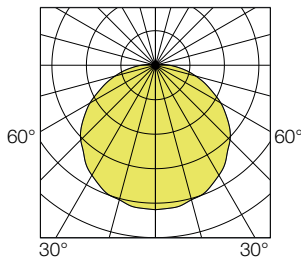

Rondo - code : 2520 0400

Rondino - code : 2560 0400