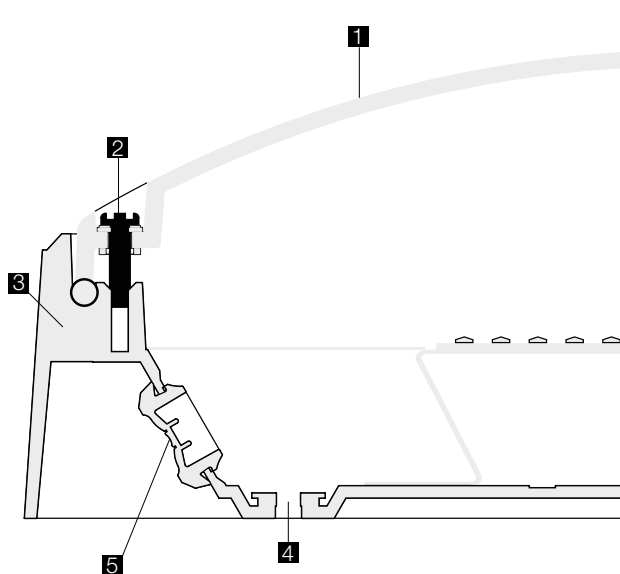

En applique ou encastré, le plus puissant et le plus résistant des luminaires architecturaux pour les parties communes d'immeubles et les extérieurs.

De multiples solutions avec plus de flux pour grands espaces
Jusqu'à 3000 lm.

Plus d'efficacité

Grâce à la gestion de la lumière : ballasts DALI et solutions de gradation LED.

Plus d'économies

Avec les nouveaux détecteurs Sensor Pro ou les cellules crépusculaires intégrées.

RONDO, LE LUMINAIRE AU DESIGN INTÉMPIREL, EST CONÇU POUR DURER

- **1** Diffuseur polycarbonate opalescent (120 J)
- **2** Visserie inox antivandale
- **3** Base anti-arrachement en aluminium grade marine
- **4** Rondelles d'étanchéité fournies
- **5** Entrées de câbles défonçables (2 latérales, 1 centrale)