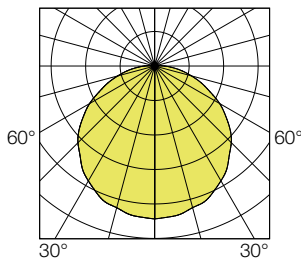

ø 330 (Rondo)
ø 270 (Rondino)