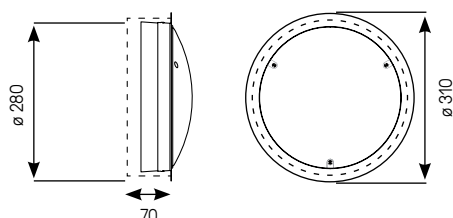

Modules LED	Puissance (W)	Flux utile lumineaire (lm)	Efficacité lumineaire (lm / W)	Blanc RAL 9016	Gris RAL 9006	Noir RAL 9005
LED 1200	9	900	100	2561 04--	2561 14--	2561 24--
LED 2000	13	1450	112	2560 04--	2560 14--	2560 24--
LED 3000	20	2100	105	2562 04--	2562 14--	2562 24--

Maintien du flux : L80B10 / 72 000 h

Codification température de couleur 3000 K :

remplacer le chiffre 4 par le chiffre 3

exemple 4000K : 2561 04--
3000K : 2561 03--

Codification : remplacer les deux tirets (--) par les chiffres correspondants :
exemple 2561 04--

- 00 SANS DÉTECTION
- 21 GRADABLE DALI + SWITCH DIMMING
- 12 AVEC DÉTECTION PRO
- 13 AVEC DÉTECTION PRO + PRÉAVIS D'EXTINCTION OU DE VEILLE
- 16 AVEC DÉTECTION PRO + RADIO PILOTAGE
- 17 AVEC DÉTECTION PRO + PRÉAVIS D'EXTINCTION OU DE VEILLE + RADIO PILOTAGE
- 03 VERSION ESCLAVE + PRÉAVIS D'EXTINCTION OU DE VEILLE
- 07 VERSION ESCLAVE + PRÉAVIS D'EXTINCTION OU DE VEILLE + RADIO PILOTAGE

Outil antivandalisme (insert) à commander séparément.
code : 9800 0003

Télécommande pour radio pilotage à commander séparément.
code : 9800 0010

OPTIONS COMPLÉMENTAIRES RONDINO

Codification :
ajouter le suffixe correspondant au code du produit

exemple : 2561 0400 ----
9702 VISSERIE STANDARD
9802 VERSION ENCASTRÉE

Dimensions d'encastrement :
Rondino : ø 280 x 70