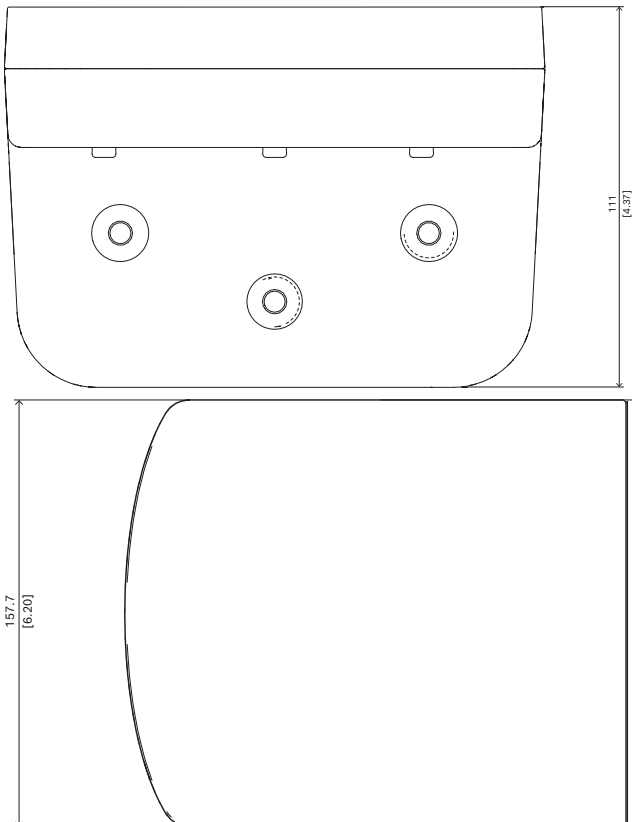

NDA-5070-LWMT Montage mural, forme L, FLEXIDOME 5100i

Le support mural en L convient aux modèles FLEXIDOME indoor 5100i, FLEXIDOME indoor 5100 IR, FLEXIDOME outdoor 5100i, FLEXIDOME outdoor 5100i IR et FLEXIDOME IP 3000i IR.

Remarques sur l'installation/la configuration

- ▶ Applicable aux modèles
FLEXIDOME indoor 5100i,
FLEXIDOME indoor 5100 IR,
FLEXIDOME outdoor 5100i,
FLEXIDOME outdoor 5100i IR et
FLEXIDOME IP 3000i IR

Dimensions en mm (pouces)

Composants

Quantité	Composant
1	Support mural en L
8	Vis cruciforme
1	Guide d'installation rapide

Caractéristiques techniques

Mécanique

Dimensions (H x L x P) (mm)	111 mm x 188.3 mm x 157.7 mm
Dimensions (H x L x P) (in)	4.37 in x 74.13 in x 62.09 in

Poids (g)	370 g
Poids (lb)	0.82 lb
Code couleur	RAL 9003 Blanc signal
Matériau	Plastique

Caractéristiques environnementales

Résistance aux chocs (EN 50102)	IK10
---------------------------------	------

Informations de commande