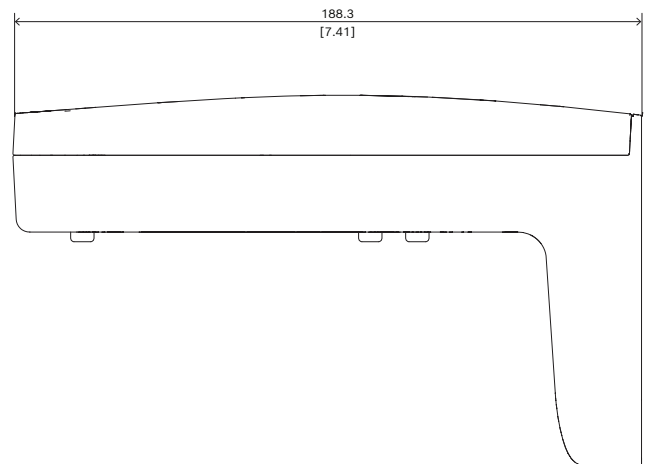

NDA-5070-LWMT Montage mural, forme L, FLEXIDOME 5100i

Le support mural en L convient aux modèles FLEXIDOME indoor 5100i, FLEXIDOME indoor 5100 IR, FLEXIDOME outdoor 5100i, FLEXIDOME outdoor 5100i IR et FLEXIDOME IP 3000i IR.

Remarques sur l'installation/la configuration

- ▶ Applicable aux modèles
FLEXIDOME indoor 5100i,
FLEXIDOME indoor 5100 IR,
FLEXIDOME outdoor 5100i,
FLEXIDOME outdoor 5100i IR et
FLEXIDOME IP 3000i IR

Dimensions en mm (pouces)

Composants

Quantité	Composant
1	Support mural en L
8	Vis cruciforme
1	Guide d'installation rapide

Caractéristiques techniques

Mécanique

Dimensions (H x L x P) (mm)	111 mm x 188.3 mm x 157.7 mm
Dimensions (H x L x P) (in)	4.37 in x 74.13 in x 62.09 in

Poids (g)	370 g
Poids (lb)	0.82 lb
Code couleur	RAL 9003 Blanc signal
Matériau	Plastique

Caractéristiques environnementales

Résistance aux chocs (EN 50102)	IK10
---------------------------------	------

Informations de commande