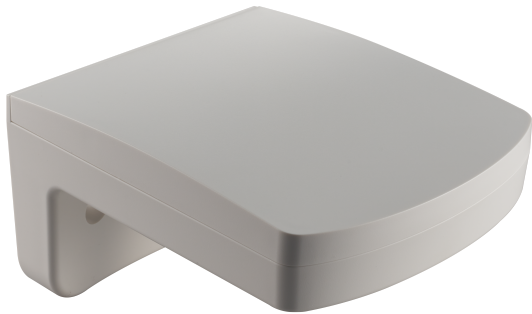

NDA-5070-LWMT Montage mural, forme L, FLEXIDOME 5100i

Le support mural en L convient aux modèles FLEXIDOME indoor 5100i, FLEXIDOME indoor 5100 IR, FLEXIDOME outdoor 5100i, FLEXIDOME outdoor 5100i IR et FLEXIDOME IP 3000i IR.

Composants

Quantité	Composant
1	Support mural en L
8	Vis cruciforme
1	Guide d'installation rapide

Caractéristiques techniques

Mécanique

Dimensions (H x L x P) (mm)	111 mm x 188.3 mm x 157.7 mm
Dimensions (H x L x P) (in)	4.37 in x 74.13 in x 62.09 in

Poids (g)	370 g
Poids (lb)	0.82 lb
Code couleur	RAL 9003 Blanc signal
Matériau	Plastique

Caractéristiques environnementales

Résistance aux chocs (EN 50102)	IK10
---------------------------------	------

Informations de commande