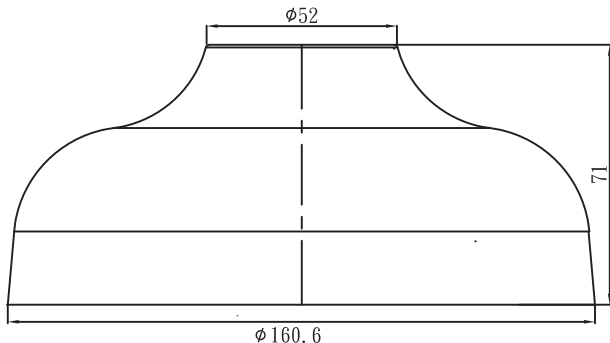

Brouillard salin	IEC60068-2-52
Chocs	IK10

Composants

Quantité	Composant
1	Plaque d'interface suspendue
2	Vis M5 x 10 mm T25
4	Vis M4 x 12 mm T25
1	Guide d'installation rapide

Caractéristiques techniques

Caractéristiques mécaniques

Dimensions (avec bride de montage)	Φ 160,5 mm, H = 71 mm
Poids	498 g

Caractéristiques mécaniques

Couleur standard	Blanc (RAL 9003)
Matériau	Alliage aluminium

Plaque d'interface suspendue NDA-4020-PIP
Dimensions en mm