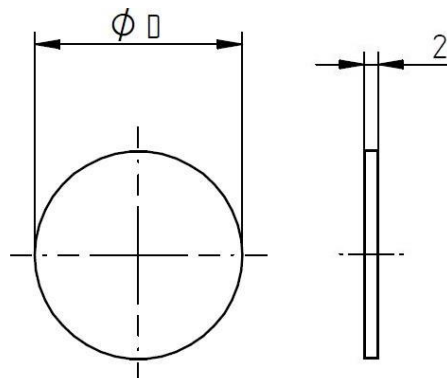

54113100	DATENBLATT	
Gültig ab: 03.07.2018	SKINTOP® SD-M	

Bei der SKINTOP® SD-M handelt es sich um einen Staubschutzverschluss aus PE- Schaum. Wenn der Kabelanschluss erst später erfolgt, verhindert eine SKINTOP® - Kabelverschraubung mit Staubschutzverschluss das Eindringen von Staub, Schmutz und Fremdkörpern. Wenn die Montage des Kabels später erfolgt, so kann ohne Demontage der Muttermutter das Kabel einfach durchgestoßen werden.

Technische Merkmale:

Material	PE-Schaum
Größen	M12 bis M63
Farbe	Schwarz

Norm-Referenzen:

Größe	Ø D [mm]	Artikel-Nr.
M12	11,5	54113100
M16	15	54113110
M20	20	54113120
M25	25	54113130
M32	30	54113140
M40	40	54113150
M50	49	54113160
M63	58	54113170