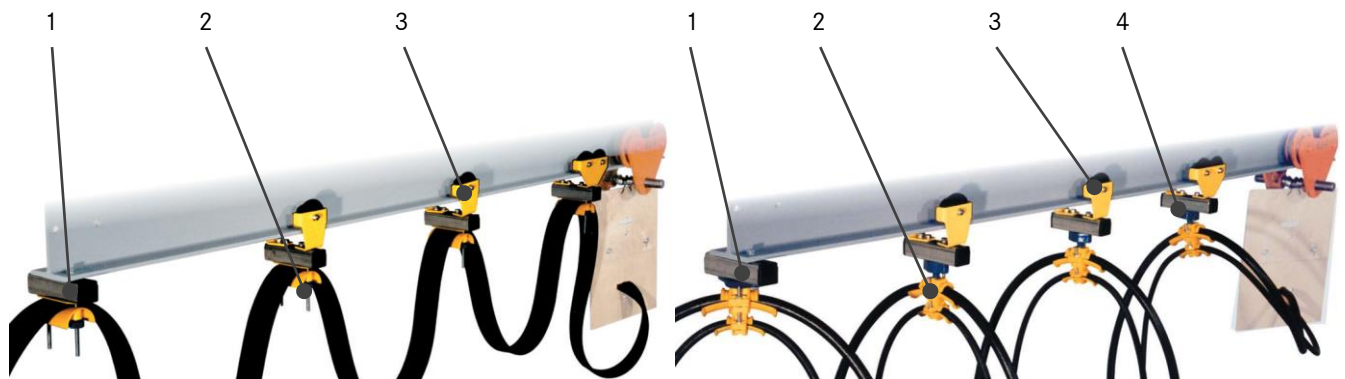

6220 0473	<b>DATENBLATT</b>
Gültig ab: 17.05.2018	<b>Kabelwagensystem T-Träger</b>

Das Kabelwagensystem ist für T-Träger konzipiert und ist als Flachkabelsystem und Rundkabelsystem verfügbar. Die Befestigungskomponenten sind für beide Systeme geeignet

**Material:**

Metallbauteile  
Klemmen

Stahl, verzinkt  
Polyamid 6

**Technische Merkmale:**

Temperaturbereich  
Max. Tragfähigkeit

-40°C bis +120°C  
20kg / Kabelwagen

**Weitere Produktdaten:**

ETIM 5.0 Class-ID: EC002935  
ETIM 5.0 Class-Description: Zubehör für Kabeltragsysteme

**Bemerkung:**

- Biegeradius an der Befestigung entspricht einer festen Verlegung

1. Endklemme
2. Kabelklemme
3. Kabelwagen
4. Kugelgelenk

6220 0473	<b>DATENBLATT</b>
Gültig ab: 17.05.2018	<b>Kabelwagensystem T-Träger</b>