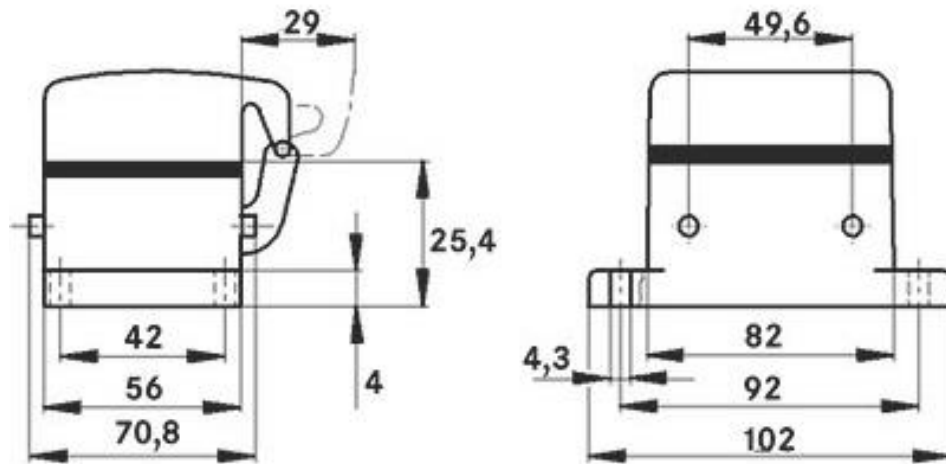

70503000	DATENBLATT	
Gültig ab: 29.08.2022	EPIC® H-A 32 AD	

Technische Zeichnungen

Maschinen- und Anlagenbau

Mechanische Beständigkeit

Robust

Wasserdicht

Anwendungsgebiete

Maschinen- und Apparatebau, Steuerungstechnik

Hinweis

Die Fotografien sind nicht maßstäblich und keine detailgetreuen Abbildungen der jeweiligen Produkte.

Ersteller: BEGE1/PDP Freigegeben: IVSE1/PDP	Dokument: DB70503000DE Version: 00	Seite 2 von 2