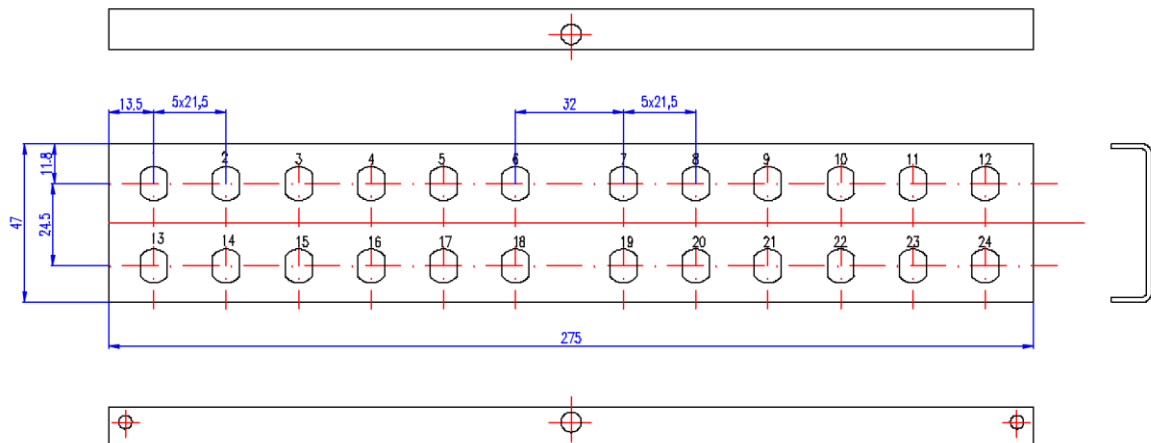

DATENBLATT	CE9151
Verteilerplatte 24xST RAL 7035 m. Befest	Gültig ab: 26.03.2018

Beschreibung

- LWL-Verteilerplatte
- Passend für LWL-Wandverteiler CE9150

Allgemeine Kennwerte

Farbe RAL7035 (Lichtgrau)
 Material 1,5 mm Stahlblech

Varianten

Artikel	Bezeichnung	Ausbrüche
CE9151	Verteilerplatte 24xST RAL 7035 m. Befest	24 x ST nach IEC 61754-2
CE9152	Vert.-pl. 24xSC Simpl. o. E2000 Kupp. R7035	24 x SC-S nach IEC 61754-4
CE9153	Vert.-pl. 12xSC-duplex RAL7035 m. Befest.	12 x SC-D nach IEC 61754-4

Technische Zeichnungen

Maßzeichnung (Beispiel von CE9151)

Anwendungsgebiete

Office-Bereich, Rechenzentren, Maschinen- und Anlagenbau

Hinweis

Die Fotografien sind nicht maßstäblich und keine detailgetreuen Abbildungen der jeweiligen Produkte.