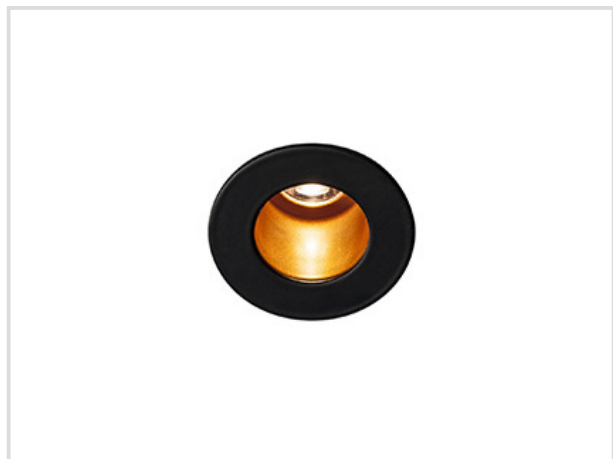

TRITON MINI LED, encastré, noir/or, LED 1,2W 3000K, 12°

BIG WHITE - page 412

Référence : 1000917

Coloris : noir/or

Matière :	aluminium/pc
Sources :	LED 1,2W
Source fournie avec le produit :	oui
Hauteur / Profondeur :	5,4 /
Diamètre :	4,5
Température de couleur :	3000 K
Flux lumineux :	70 lm
IRC :	90
Classe efficacité énergétique EEC :	A - A
Application :	Encastrés plafond intérieurs LED
Remarque :	Alimentation non-fournie. Fiche AMP fournie

ACCESSOIRES

464107 : ALIMENTATION LED, 3VA, 350mA, fiche et serre-câble inclus

111850 : Fiche de connexion, 3 sorties avec 2 ponts, noire, max. 350 mA

350~

IP 20

3,5 cm

5,3 cm

30000H