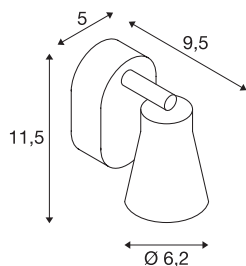

AVO

applique et plafonnier intérieur, simple, gris argent, GU10/QPAR51, 50W max

Applique et plafonnier de la gamme AVO sur lequel on peut monter, selon la version, une à quatre têtes de lampes inclinables et orientables sur la patère. Ce luminaire en aluminium peut être utilisé avec des sources halogènes et LED grâce la douille GU10 intégrée. Branchement électrique du luminaire, disponible en plusieurs coloris, directement sur la tension secteur 230V.

INFORMATIONS TECHNIQUES

Réf. :	1000888
Douille	GU10
Source	QPAR51
Nombre de douilles	1
Lampes incluses	Non
Tension nominale primaire	220-240V ~50/60Hz mA/V
Plage d'inclinaison	90 °
Plage de rotation horizontale	320 °
Longueur	8 cm
Largeur	11.5 cm
Hauteur	9.5 cm
Poids net	0.22 kg
Poids brut	0.235 kg
Code IP	IP 20
Classe de protection	I
Montage	En saillie
Détails de montage	Plafond, Applique
Puissance en watts	50 W
Coloris	gris