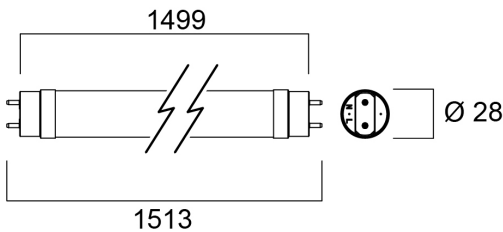

ToLEDo AVANT T8 CCG 1500mm 18W 2700lm 840

Item No: 0030243

SYLVANIA

Tube LED retrofit T8, longueur 1500mm. Finition en verre et culot métallique. Ne se plie pas, ne jaunit pas dans le temps. IRC80. Température de couleur 4000K. Efficacité lumineuse 150lm/W (Classe D). Plage de fonctionnement de -20°C à +55°C. Durée de vie 50.000 heures - 200.000 cycles d'allumage/extinction. Compatible avec les ballasts ferromagnétiques (CCG) et le branchement direct 230V AC. Non compatible avec les ballasts électroniques (ECG). Garantie 5 ans.

Technical Assets

Dimensions (mm)

Photometrics

ToLEDo AVANT T8 CCG 1500mm 18W 2700lm 840

Item No: 0030243

SYLVANIA

Données générales

Nom du produit	ToLEDo AVANT T8 CCG 1500mm 18W 2700lm 840
Technologie	LED
Forme de lampe	Tube, double-culot
Culot	G13
Finition de la lampe	Dépoli
Application générale	CHR (Café-Hôtel-Restaurant), Logistique & Industrie, Résidentiel & Consommateur
Plage de température de fonctionnement (°C)	-20°C...+55°C
Classe ETIM	EC001959
E-number FI	4941348
Garantie	5 ans

Données optiques

Flux lumineux	2700
Température de couleur (K)	4000
Couleur de lumière	Blanc froid
IRC (Ra)	80
Variation SDCM	SDCM6
Angle de faisceau (°)	170
Groupe de risques photobiologiques	RG0

Caractéristiques électriques

Durée de vie

Durée de vie moyenne - L70 B50 | 50000

Données physiques

Indice de protection IP	IP20
Longueur (mm)	1499
Diamètre nominal produit (mm)	28
Poids (kg)	0.26

Emballage

Code EAN	5410288302430
Longueur simple de l'emballage (cm)	155.5
Largeur unitaire de l'emballage (cm)	2.9
Profondeur emballage unitaire (cm)	2.9
DUN14 (extérieur)	15410288302437
unités par emballage extérieur	10
Longueur / hauteur de l'emballage extérieur (cm)	161.0
largeur de l'emballage extérieur (cm)	22.0
Profondeur de l'emballage extérieur (cm)	10.5