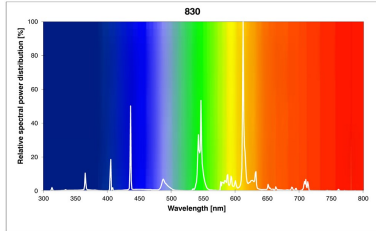

T5 FHO Luxline Plus
T5 FHO 24W 830 549mm G5
0002772

PHOTOMÉTRIE

SCHÉMAS TECHNIQUES