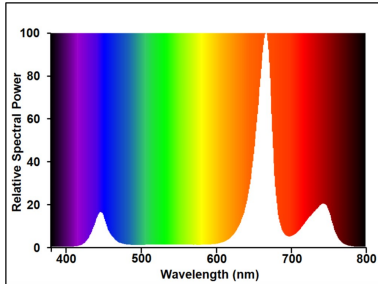

Gro-Lux® LED E27

Grolux Led 17W Croissance Florale E27

0020966