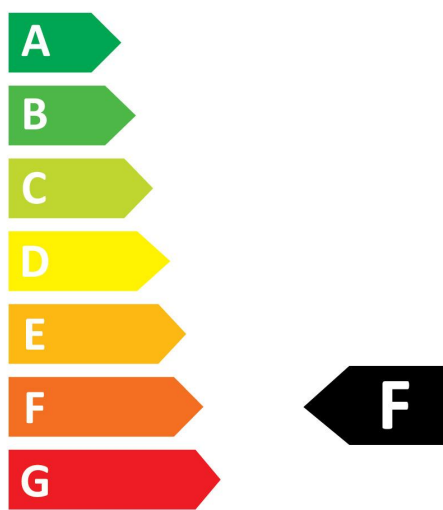

ToLEDo AVANT T8 CCG and AC

ToLEDo T8 CCG 5FT 25,5W 2700lm 865
0029299

Code EAN	5410288292991
Longueur simple de l'emballage (cm)	155.5
Largeur unitaire de l'emballage (cm)	2.9
Profondeur emballage unitaire (cm)	2.9
DUN14 (intérieur)	15410288292998
unités par emballage extérieur	10
Longueur / hauteur de l'emballage extérieur (cm)	161.0
largeur de l'emballage extérieur (cm)	22.0
Profondeur de l'emballage extérieur (cm)	10.5

Sécurité

Condition de fonctionnement optimal (° C)	-20-55
Consignes de nettoyage en cas de bris	Non applicable
Lampe à objectif spécial	Non
Ne convient pas à l'éclairage résidentiel	Oui
Message de sécurité	Convient aux luminaires fermés

PHOTOMÉTRIE

SCHÉMAS TECHNIQUES

ToLEDo AVANT T8 CCG and AC
ToLEDo T8 CCG 5FT 25,5W 2700lm 865
0029299

26
kWh/1000h