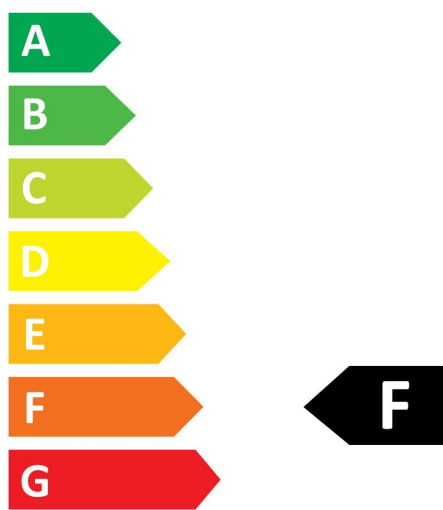

Données optiques

Flux lumineux (lm)	2700
Flux lumineux (lm)	2700
Température de couleur (K)	6500
Couleur de lumière	Lumière du jour
IRC (Ra)	80
Variation SDCM	SDCM6
Angle de faisceau (°)	170
Groupe de risques photobiologiques	RG0
Maintien du flux à la fin de la durée de vie (%)	70

PHOTOMÉTRIE

SCHÉMAS TECHNIQUES

ToLEDo AVANT T8 CCG and AC
ToLEDo T8 CCG 5FT 25,5W 2700lm 865
0029299

26
kWh/1000h

SYLVANIA

ToLEDo AVANT T8 CCG and AC
ToLEDo T8 CCG 5FT 25,5W 2700lm 865
0029299

0029299

26
kWh/1000h