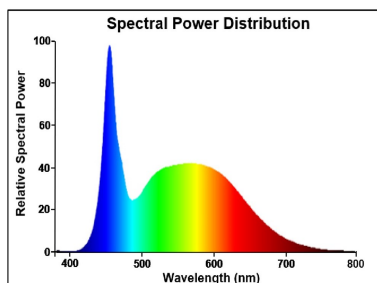

ToLEDo AVANT T8 CCG and AC

ToLEDo T8 CCG 5FT 25,5W 2700lm 865
0029299

Code EAN	5410288292991
Longueur simple de l'emballage (cm)	155.5
Largeur unitaire de l'emballage (cm)	2.9
Profondeur emballage unitaire (cm)	2.9
DUN14 (intérieur)	15410288292998
unités par emballage extérieur	10
Longueur / hauteur de l'emballage extérieur (cm)	161.0
largeur de l'emballage extérieur (cm)	22.0
Profondeur de l'emballage extérieur (cm)	10.5

Sécurité

Condition de fonctionnement optimal (° C)	-20-55
Consignes de nettoyage en cas de bris	Non applicable
Lampe à objectif spécial	Non
Ne convient pas à l'éclairage résidentiel	Oui
Message de sécurité	Convient aux luminaires fermés

PHOTOMÉTRIE

SCHÉMAS TECHNIQUES