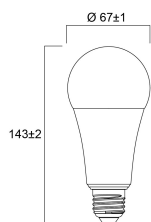

SCHÉMAS TECHNIQUES