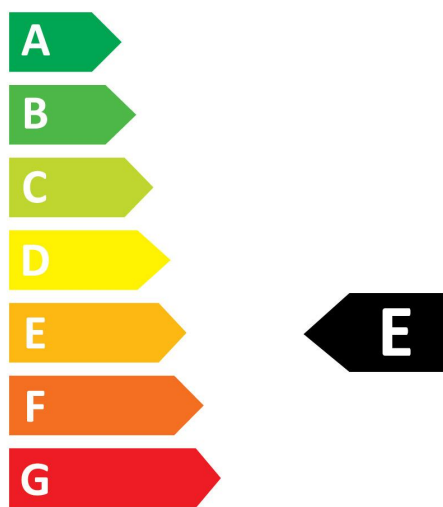

Données optiques

Flux lumineux (lm)	1920
Flux lumineux (lm)	1920
Température de couleur (K)	4000
Couleur de lumière	Blanc froid
IRC (Ra)	80
Variation SDCM	SDCM6
Groupe de risques photobiologiques	RG0
Maintien du flux à la fin de la durée de vie (%)	70

PHOTOMÉTRIE

SCHÉMAS TECHNIQUES

SYLVANIA

ToLEDo GLS

ToLEDo GLS A68 16W 1920lm 840 E27

0029597

SYLVANIA

0029597