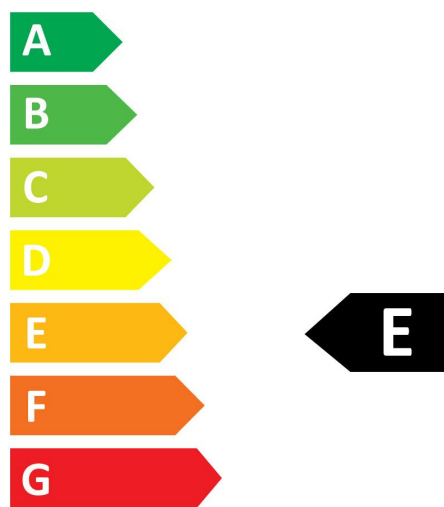

Données optiques

Flux lumineux (lm)	1920
Flux lumineux (lm)	1920
Température de couleur (K)	4000
Couleur de lumière	Blanc froid
IRC (Ra)	80
Variation SDCM	SDCM6
Groupe de risques photobiologiques	RG0
Maintien du flux à la fin de la durée de vie (%)	70

16
kWh/1000h

2019/2015

SYLVANIA

ToLEDo GLS

ToLEDo GLS A68 16W 1920lm 840 E27

0029597

0029597

16
kWh/1000h