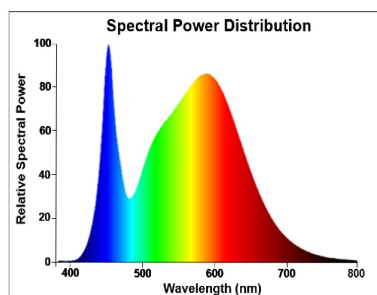

ToLEDo GLS

ToLEDo GLS A68 16W 1920lm 840 E27

0029597

unités par emballage extérieur	6
Longueur / hauteur de l'emballage extérieur (cm)	14.0
largeur de l'emballage extérieur (cm)	21.2
Profondeur de l'emballage extérieur (cm)	14.3

Sécurité

Condition de fonctionnement optimal (° C)	-20-40
Consignes de nettoyage en cas de bris	Non applicable
Lampe à objectif spécial	Non
A utiliser uniquement en environnement sec	Oui
Ne convient pas à l'éclairage résidentiel	Oui
Message de sécurité	Ne convient pas aux luminaires fermés

PHOTOMÉTRIE

SCHÉMAS TECHNIQUES