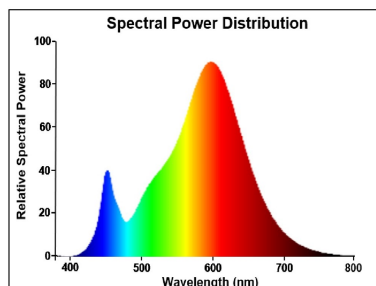

ToLEDo R7s 78MM

ToLEDo Retro R7S 78mm 4,2W 470lm 827

0029682

Max. Luminaires par disjoncteur 16A	133
Max. Luminaires par disjoncteur 16A B	66

Durée de vie

Durée de vie moyenne - L70 B50	15000
Durée de vie moyenne (nominal) (hr)	15000
Durée de vie moyenne (h)	15000

Données physiques

Longueur (mm)	78
Diamètre nominal produit (mm)	17
Poids (kg)	0.013

Emballage

Type d'emballage	Carton
Code EAN	5410288296821
Longueur simple de l'emballage (cm)	12.0
Largeur unitaire de l'emballage (cm)	4.5
Profondeur emballage unitaire (cm)	4.5
DUN14 (intérieur)	15410288296828
unités par emballage extérieur	6
Longueur / hauteur de l'emballage extérieur (cm)	14.3
largeur de l'emballage extérieur (cm)	9.7
Profondeur de l'emballage extérieur (cm)	13.0

Sécurité

Condition de fonctionnement optimal (° C)	-20-45
Consignes de nettoyage en cas de bris	Non applicable
Lampe à objectif spécial	Non
A utiliser uniquement en environnement sec	Oui
Ne convient pas à l'éclairage résidentiel	Oui
Message de sécurité	Ne convient pas aux luminaires fermés

PHOTOMÉTRIE

ToLEDo R7s 78MM

ToLEDo Retro R7S 78mm 4,2W 470lm 827

0029682

SCHÉMAS TECHNIQUES