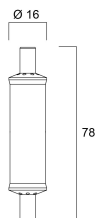

| | |
|-------------------------------|-------|
| Longueur (mm) | 78 |
| Diamètre nominal produit (mm) | 17 |
| Poids (kg) | 0.013 |

Emballage

| | |
|--|----------------|
| Type d'emballage | Carton |
| Code EAN | 5410288296821 |
| Longueur simple de l'emballage (cm) | 12.0 |
| Largeur unitaire de l'emballage (cm) | 4.5 |
| Profondeur emballage unitaire (cm) | 4.5 |
| DUN14 (intérieur) | 15410288296828 |
| unités par emballage extérieur | 6 |
| Longueur / hauteur de l'emballage extérieur (cm) | 14.3 |
| largeur de l'emballage extérieur (cm) | 9.7 |
| Profondeur de l'emballage extérieur (cm) | 13.0 |

PHOTOMÉTRIE

ToLEDo R7s 78MM

ToLEDo Retro R7S 78mm 4,2W 470lm 827

0029682

SCHÉMAS TECHNIQUES

SYLVANIA

ToLEDo R7s 78MM

ToLEDo Retro R7S 78mm 4,2W 470lm 827