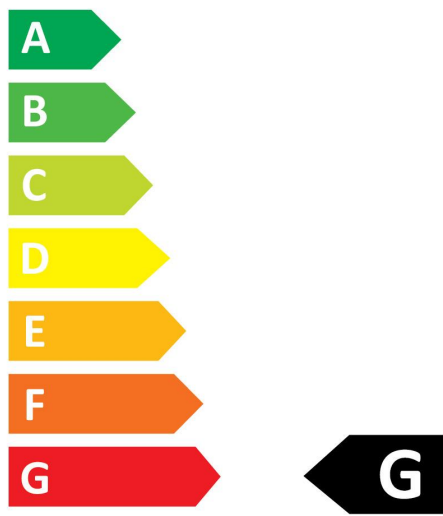

Toledo Mirage E115

ToLEDo Mirage E110 2,5W 105lm 820 E27

0029944

Caractéristiques

- ToLEDo Mirage E110 2,5W 105lm 820 E27 . Avec son design innovant et breveté, ToLEDo™ Mirage recrée le même effet visuel que les lampes à incandescence. Durée de vie moyenne de 15 000 heures. Température de couleur : Blanc chaud (2000K) avec un IRC > 80. Faible consommation. Répartition d'éclairage omnidirectionnelle de 300°. Non dimmable. Une solution idéale pour les établissements hôteliers, pour de la décoration ou instaurer une ambiance.

PRÉSENTATION DU PRODUIT

Nom du produit	ToLEDo Mirage E110 2,5W 105lm 820 E27
Technologie	LED
Puissance (nominale) (W)	2.5
Type	LED échangeable
Culot	E27
Type de luminaire (ouvert/fermé)	Ouvert
Application générale	Résidentiel & Consommateur
Classe ETIM	EC001959
E-number FI	4740683
Garantie	3 ans
Flux lumineux (lm)	105
Température de couleur (K)	2000
Couleur de lumière	Bougie
IRC (Ra)	80
Variation SDCM	SDCM6
Groupe de risques photobiologiques	RG0
Puissance (W)	2.5
Dimmable	Non
Durée de vie moyenne (nominal) (hr)	25000
Code EAN	5410288299440

Toledo Mirage E115

ToLEDo Mirage E110 2,5W 105lm 820 E27

0029944

largeur de l'emballage extérieur (cm)	27.0
Profondeur de l'emballage extérieur (cm)	39.5

Sécurité

Condition de fonctionnement optimal (° C)	-20-40
Consignes de nettoyage en cas de bris	Non applicable
Lampe à objectif spécial	Non
A utiliser uniquement en environnement sec	Oui
Ne convient pas à l'éclairage résidentiel	Oui
Message de sécurité	Ne convient pas aux luminaires fermés

PHOTOMÉTRIE

SCHÉMAS TECHNIQUES

SYLVANIA

Toledo Mirage E115

ToLEDo Mirage E110 2,5W 105lm 820 E27

0029944

SYLVANIA

0029944