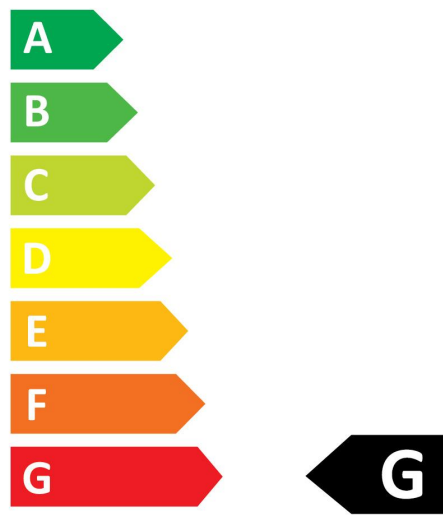

Toledo Mirage E115

ToLEDo Mirage E110 2,5W 105lm 820 E27

0029944

Caractéristiques

- ToLEDo Mirage E110 2,5W 105lm 820 E27 . Avec son design innovant et breveté, ToLEDo™ Mirage recrée le même effet visuel que les lampes à incandescence. Durée de vie moyenne de 15 000 heures. Température de couleur : Blanc chaud (2000K) avec un IRC > 80. Faible consommation. Répartition d'éclairage omnidirectionnelle de 300°. Non dimmable. Une solution idéale pour les établissements hôteliers, pour de la décoration ou instaurer une ambiance.

PRÉSENTATION DU PRODUIT

Nom du produit	ToLEDo Mirage E110 2,5W 105lm 820 E27
Technologie	LED
Puissance (nominale) (W)	2.5
Type	LED échangeable
Culot	E27
Type de luminaire (ouvert/fermé)	Ouvert
Application générale	Résidentiel & Consommateur
Classe ETIM	EC001959
E-number FI	4740683
Garantie	3 ans
Flux lumineux (lm)	105
Température de couleur (K)	2000
Couleur de lumière	Bougie
IRC (Ra)	80
Variation SDCM	SDCM6
Groupe de risques photobiologiques	RG0
Puissance (W)	2.5
Dimmable	Non
Durée de vie moyenne (nominal) (hr)	25000
Code EAN	5410288299440

Toledo Mirage E115

ToLEDo Mirage E110 2,5W 105lm 820 E27

0029944

E-number FI	4740683
Garantie	3 ans

Données optiques

Flux lumineux (lm)	105
Flux lumineux (lm)	105
Température de couleur (K)	2000
Couleur de lumière	Bougie
IRC (Ra)	80
Variation SDCM	SDCM6
Groupe de risques photobiologiques	RG0
Maintien du flux à la fin de la durée de vie (%)	70

3
kWh/1000h

2019/2015

SYLVANIA

Toledo Mirage E115

ToLEDo Mirage E110 2,5W 105lm 820 E27

0029944

0029944

3
kWh/1000h