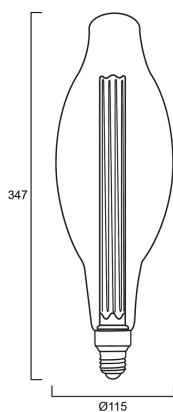

Durée de vie

Durée de vie moyenne - L70 B50	25000
Durée de vie moyenne (nominal) (hr)	25000
Durée de vie moyenne (h)	25000

Données physiques

Longueur (mm)	347
Diamètre nominal produit (mm)	116
Poids (kg)	0.29

Emballage

Type d'emballage	Carton
Code EAN	5410288299440
Longueur simple de l'emballage (cm)	37.0
Largeur unitaire de l'emballage (cm)	12.6
Profondeur emballage unitaire (cm)	12.6
DUN14 (intérieur)	15410288299447
unités par emballage extérieur	4
Longueur / hauteur de l'emballage extérieur (cm)	27.0

Toledo Mirage E115

ToLEDo Mirage E110 2,5W 105lm 820 E27

0029944

largeur de l'emballage extérieur (cm)	27.0
Profondeur de l'emballage extérieur (cm)	39.5

Sécurité

Condition de fonctionnement optimal (° C)	-20-40
Consignes de nettoyage en cas de bris	Non applicable
Lampe à objectif spécial	Non
A utiliser uniquement en environnement sec	Oui
Ne convient pas à l'éclairage résidentiel	Oui
Message de sécurité	Ne convient pas aux luminaires fermés

PHOTOMÉTRIE

SCHÉMAS TECHNIQUES

SYLVANIA

Toledo Mirage E115

ToLEDo Mirage E110 2,5W 105lm 820 E27

0029944

SYLVANIA

0029944