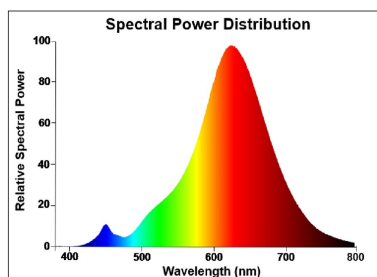

Toledo Mirage E115

ToLEDo Mirage E110 2,5W 105lm 820 E27

0029944

largeur de l'emballage extérieur (cm)	27.0
Profondeur de l'emballage extérieur (cm)	39.5

Sécurité

Condition de fonctionnement optimal (° C)	-20-40
Consignes de nettoyage en cas de bris	Non applicable
Lampe à objectif spécial	Non
A utiliser uniquement en environnement sec	Oui
Ne convient pas à l'éclairage résidentiel	Oui
Message de sécurité	Ne convient pas aux luminaires fermés

PHOTOMÉTRIE