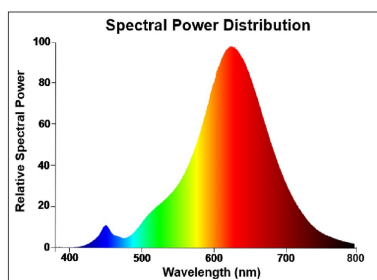

ToLEDo LifeStyle T180 GOLDEN DIMMABLE

ToLEDo Lifestyle T180 4W 250lm DIM 820 E27

0029984

largeur de l'emballage extérieur (cm)	21.5
Profondeur de l'emballage extérieur (cm)	21.0

Sécurité

Condition de fonctionnement optimal (° C)	-20-40
Consignes de nettoyage en cas de bris	Non applicable
Lampe à objectif spécial	Non
A utiliser uniquement en environnement sec	Oui
Ne convient pas à l'éclairage résidentiel	Oui
Message de sécurité	Ne convient pas aux luminaires fermés
Message de sécurité	Dimmable avec variateurs approuvés

PHOTOMÉTRIE

SCHÉMAS TECHNIQUES