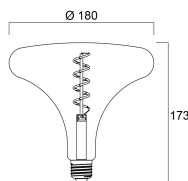

SCHÉMAS TECHNIQUES