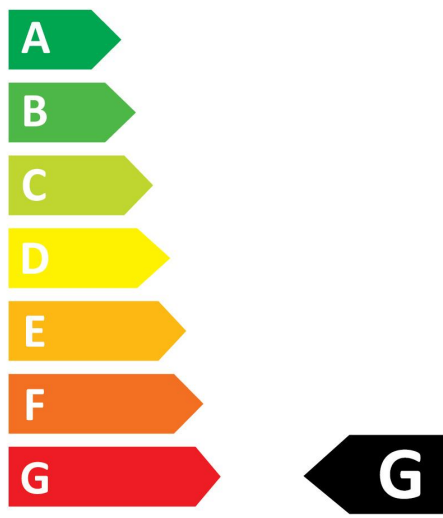

ToLEDo LifeStyle T180 GOLDEN DIMMABLE
ToLEDo Lifestyle T180 4W 250lm DIM 820 E27
0029984

0029984

4
kWh/1000h

2019/2015