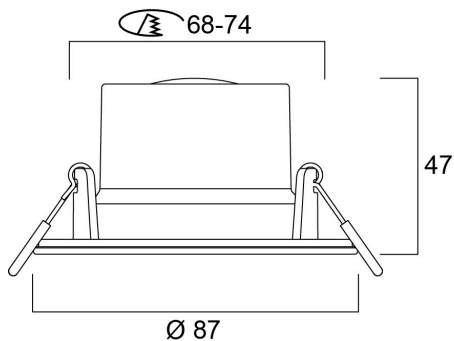

Start Spot 6W 610lm 827/830/840 IP65 Blanc

Code article 0005565

SYLVANIA

STARTTM

Spot d'accentuation LED offrant une grande efficacité lumineuse. Version IP65 fixe, angle de faisceau 100°. Flux lumineux 610lm, efficacité lumineuse 102lm/W. 3 températures de couleur 2700/3000/4000K sélectionnables sur le driver. IRC80. Hauteur 47mm, diamètre d'encastrement 68-74mm. Bornier repiquable LILO. Durée de vie 68 000 heures (L70). Garantie 3 ans.

Atouts techniques

Dimensions (mm)

Photométrie

Distance (m)	Cone diameter (m)	Beam angle (°)	Illuminance (lx)
0.5	1.35 1.37	54.1° 53.9°	888 868
1.0	2.70 2.74	54.1° 53.9°	221 214
1.5	4.14 4.11	54.1° 53.9°	95 97
2.0	5.53 5.49	54.1° 53.9°	45 46
2.5	6.91 6.86	54.1° 53.9°	36 36
3.0	8.29 8.23	54.1° 53.9°	28 28

Start Spot 6W 610lm 827/830/840 IP65 Blanc

Code article 0005565

SYLVANIA

Données générales

Nom du produit	Start Spot 6W 610lm 827/830/840 IP65 Blanc
Technologie	LED
Culot	N/A
Caisson	Polycarbonate
Montage	Installation encastrée au plafond
Built in presence detector	NONE
Application générale	CHR (Café-Hôtel-Restaurant), Résidentiel & Consommateur, Commerce
Plage de température de fonctionnement (°C)	-10°C...+40°C
Température ambiante moyenne (°C)	25
Virtual assistant compatibility	N/A
Classe ETIM	EC001744
Garantie	3 ans

Emballage

Code EAN	5410288055657
Longueur simple de l'emballage (cm)	9.0
Largeur unitaire de l'emballage (cm)	6.0
Profondeur emballage unitaire (cm)	9.0
DUN14 (extérieur)	15410288055654
Unités par emballage intérieur	6
Hauteur de l'emballage intérieur (cm)	28.5
Profondeur de l'emballage intérieur (cm)	7.5
Longueur de l'emballage intérieur (cm)	19.0
DUN14 (intérieur)	25410288055651
unités par emballage extérieur	48
Longueur / hauteur de l'emballage extérieur (cm)	32.0
largeur de l'emballage extérieur (cm)	30.0
Profondeur de l'emballage extérieur (cm)	40.5