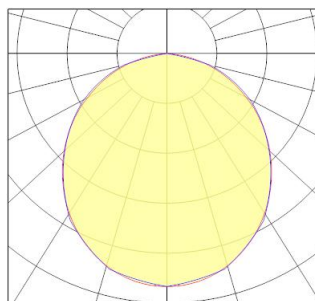

Start Spot 6W 610lm 827/830/840 IP65 Blanc

Code article 0005565

SYLVANIA

STARTTM

Spot d'accentuation LED offrant une grande efficacité lumineuse. Version IP65 fixe, angle de faisceau 100°. Flux lumineux 610lm, efficacité lumineuse 102lm/W. 3 températures de couleur 2700/3000/4000K sélectionnables sur le driver. IRC80. Hauteur 47mm, diamètre d'encastrement 68-74mm. Bornier repiquable LILO. Durée de vie 68 000 heures (L70). Garantie 3 ans.

Atouts techniques

Dimensions (mm)

Photométrie

Distance (m)	Cone diameter (m)	Beam angle (°)	Illuminance (lx)
0.5	1.35 1.37	54.1° 53.9°	888 868
1.0	2.70 2.74	54.1° 53.9°	221 214
1.5	4.14 4.11	54.1° 53.9°	95 97
2.0	5.53 5.49	54.1° 53.9°	45 46
2.5	6.91 6.86	54.1° 53.9°	36 36
3.0	8.29 8.23	54.1° 53.9°	28 28

Données optiques

Flux lumineux (lm)	610
Efficacité lm/W	104
Couleur de lumière	Blanc neutre
IRC (Ra)	80
Variation SDCM	SDCM6
Angle de faisceau (°)	100
Type de distribution	Symétrique
Groupe de risques photobiologiques	RG0